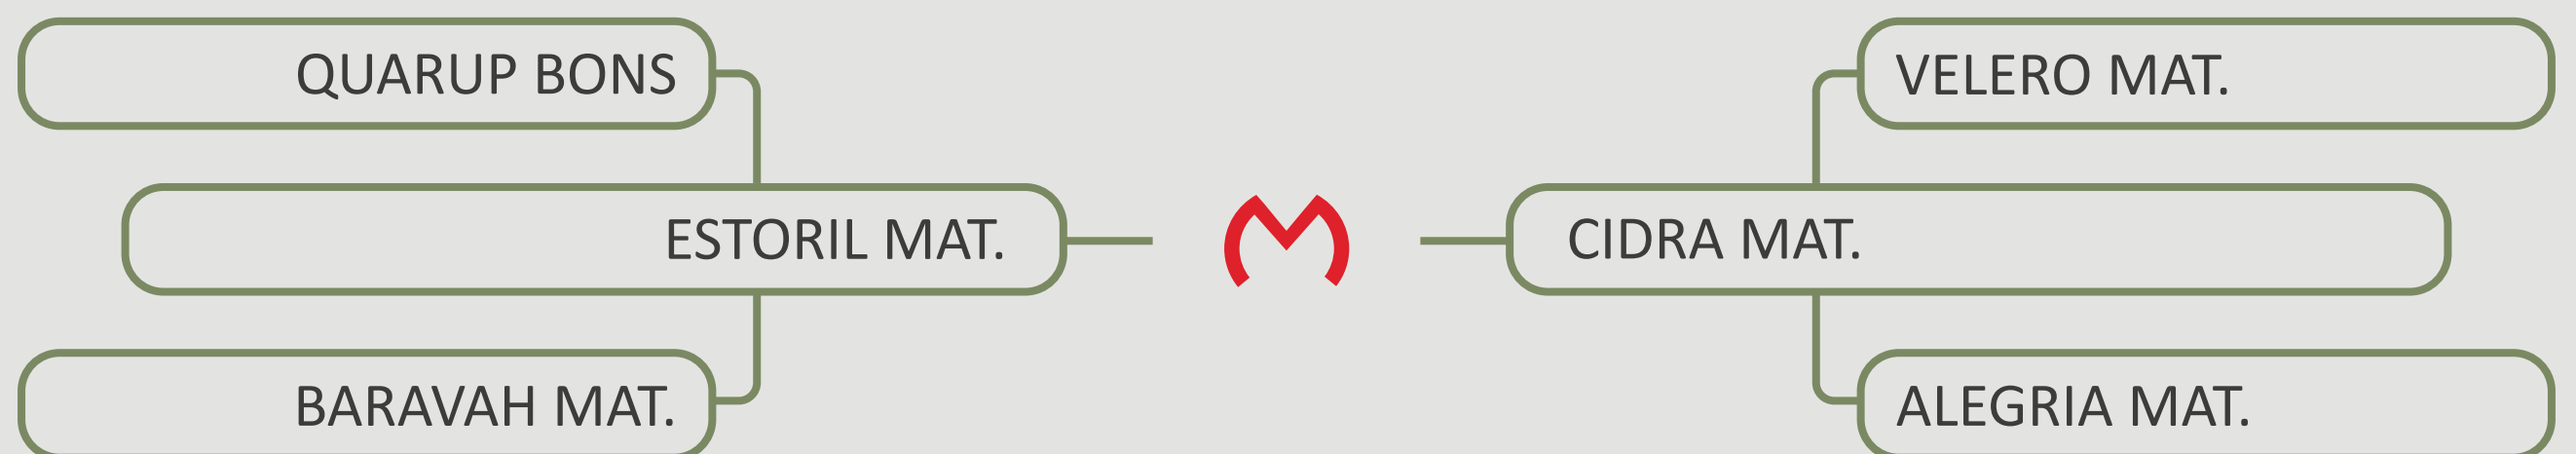

MGTe **31,98**
TOP **0,5%**

iABCZ **38,36**
DECA **1**

IQG **49,63**
TOP **0,1%**

AVALIAÇÕES GENÉTICAS COMPLETAS!

[CLIQUE AQUI](#)

ÍNDICE