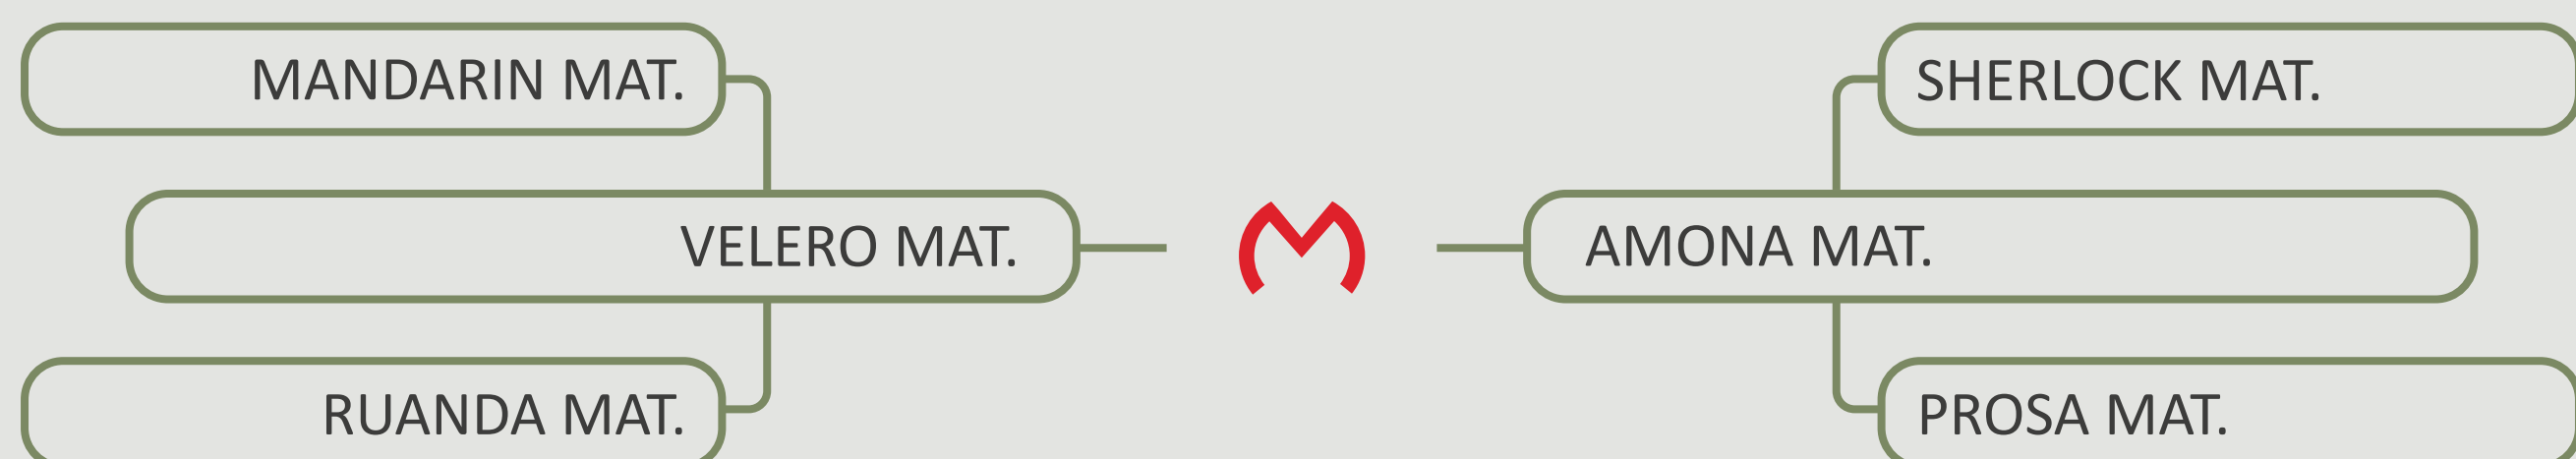

MGTe **31,60**
TOP **0,1%**

iABCZ **30,37**
DECA **1**

IQG **52,27**
TOP **0,1%**

AVALIAÇÕES GENÉTICAS COMPLETAS!

[CLIQUE AQUI](#)

ÍNDICE