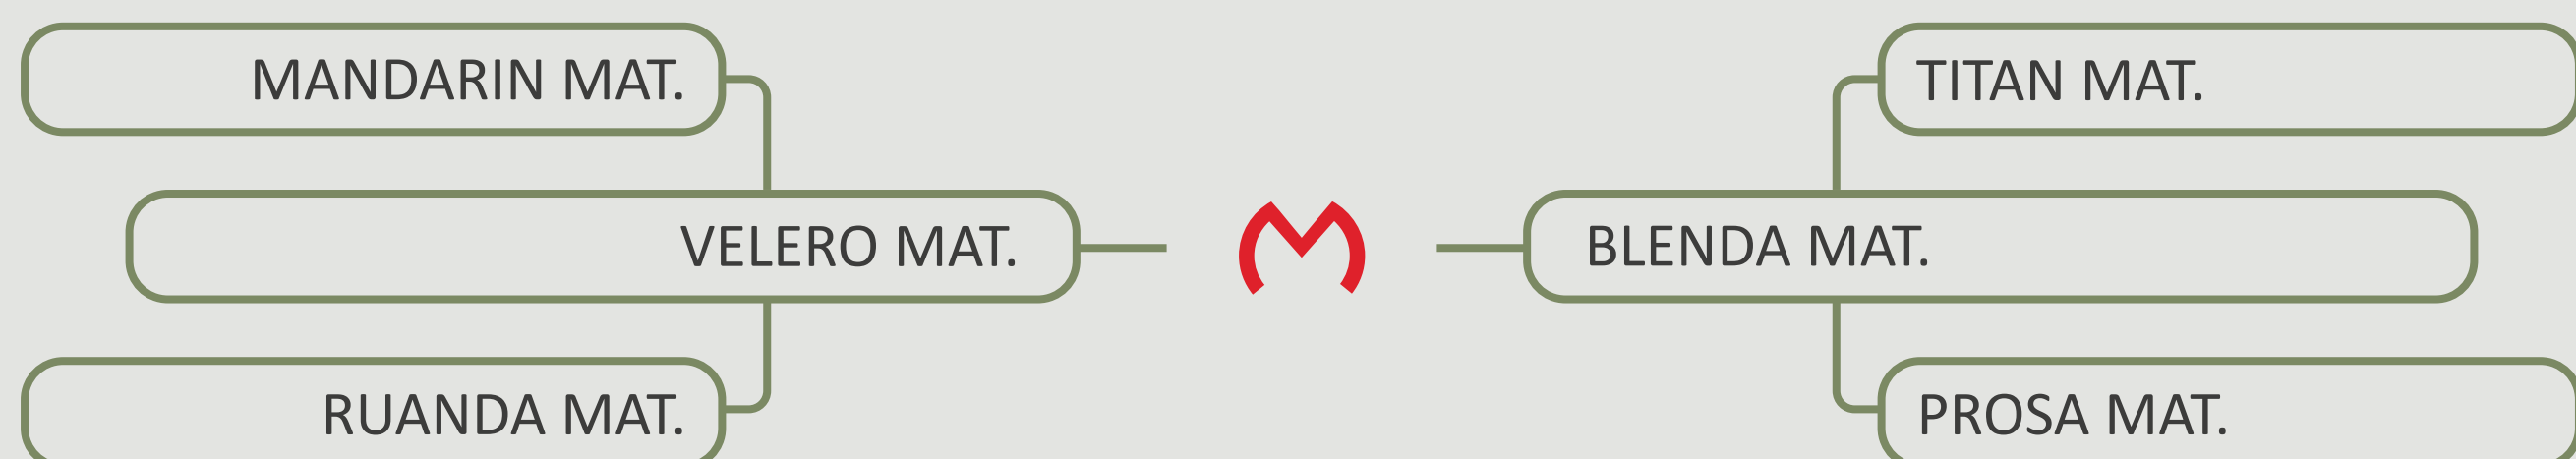

MGTe **33,64**
TOP **0,1%**

iABCZ **27,40**
DECA **1**

IQG **41,98**
TOP **0,1%**

AVALIAÇÕES GENÉTICAS COMPLETAS!

[CLIQUE AQUI](#)

ÍNDICE