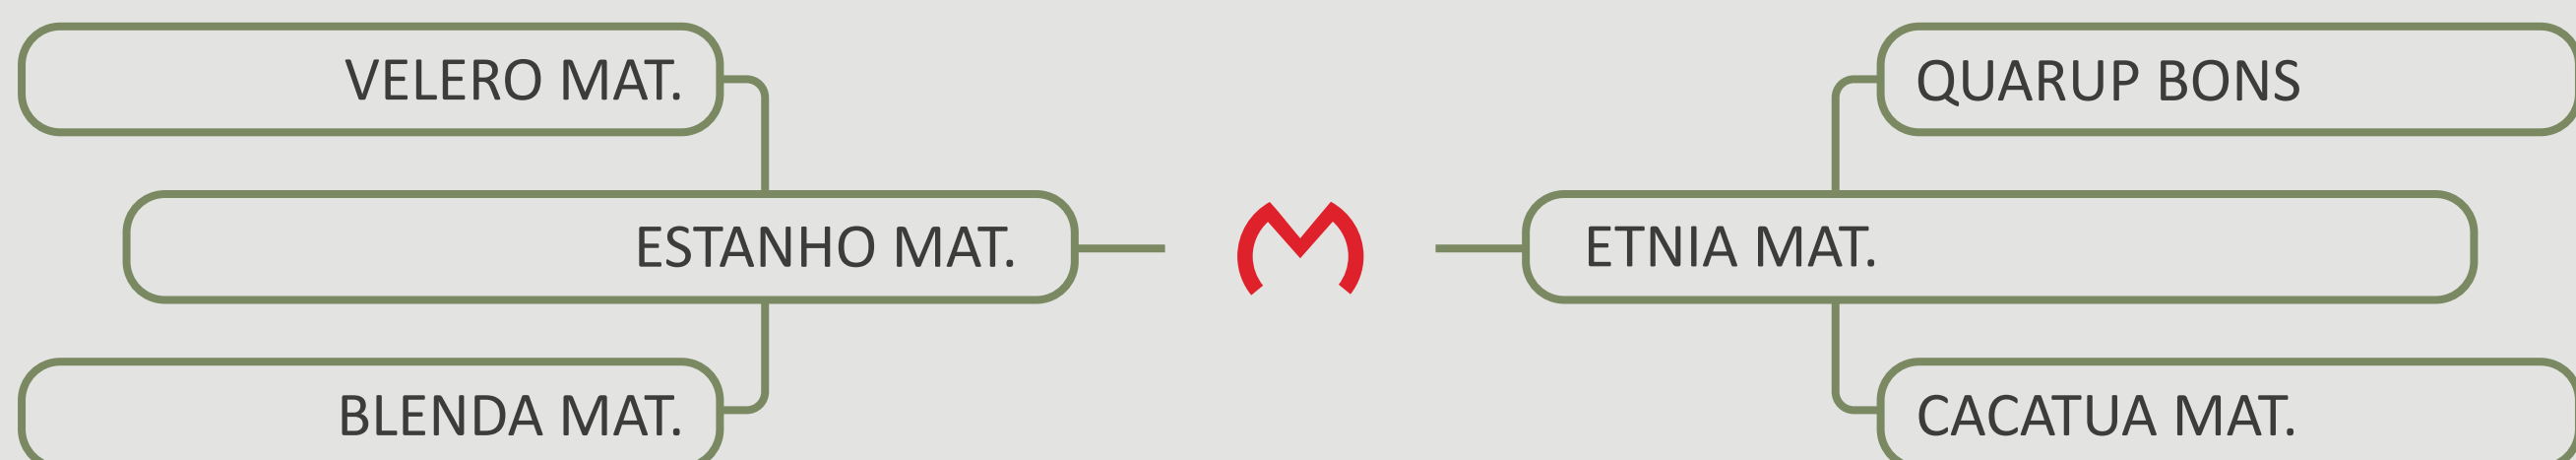

MGTe **30,24**
TOP **0,5%**

IQG **39,60**
TOP **0,5%**

AVALIAÇÕES GENÉTICAS COMPLETAS!

[CLIQUE AQUI](#)

ÍNDICE