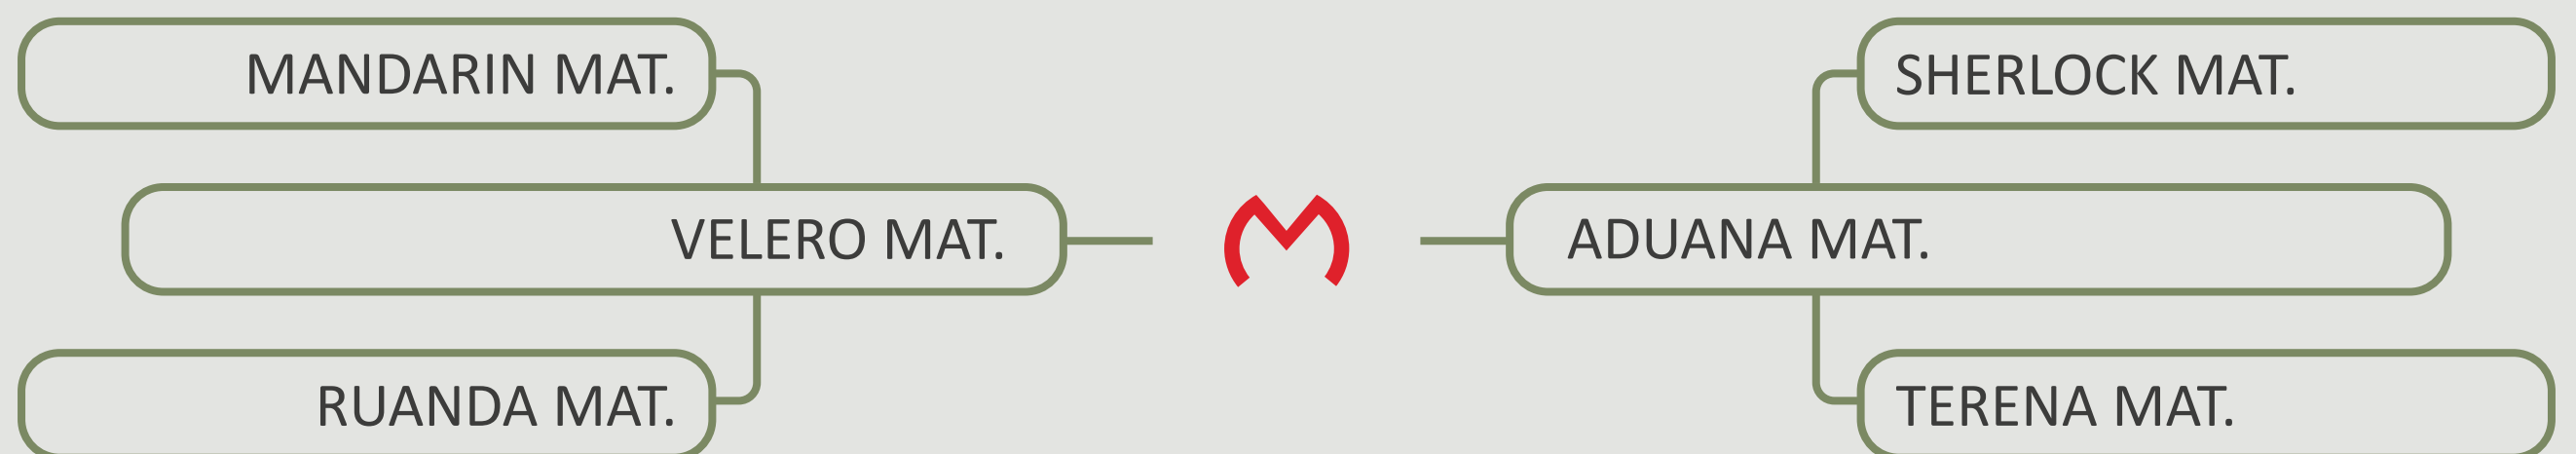

MGTe **20,12**
TOP **5%**

iABCZ **18,54**
DECA **1**

IQG **31,45**
TOP **0,5%**

AVALIAÇÕES GENÉTICAS COMPLETAS!

CLIQUE AQUI

ÍNDICE