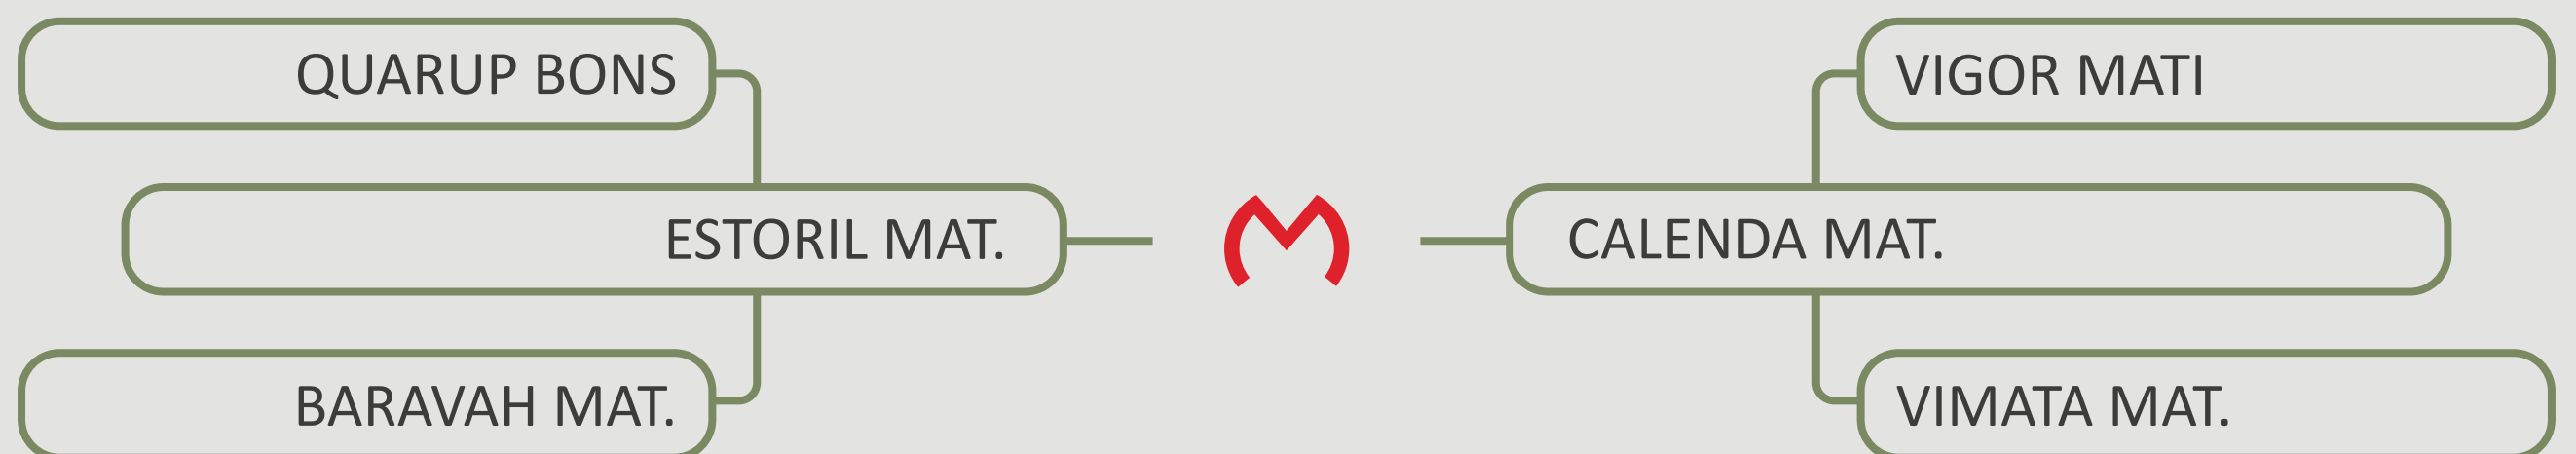

MGTe **29,22**
TOP **0,5%**

iABCZ **24,30**
DECA **1**

IQG **32,43**
TOP **0,5%**

AVALIAÇÕES GENÉTICAS COMPLETAS!

[CLIQUE AQUI](#)

[ÍNDICE](#)