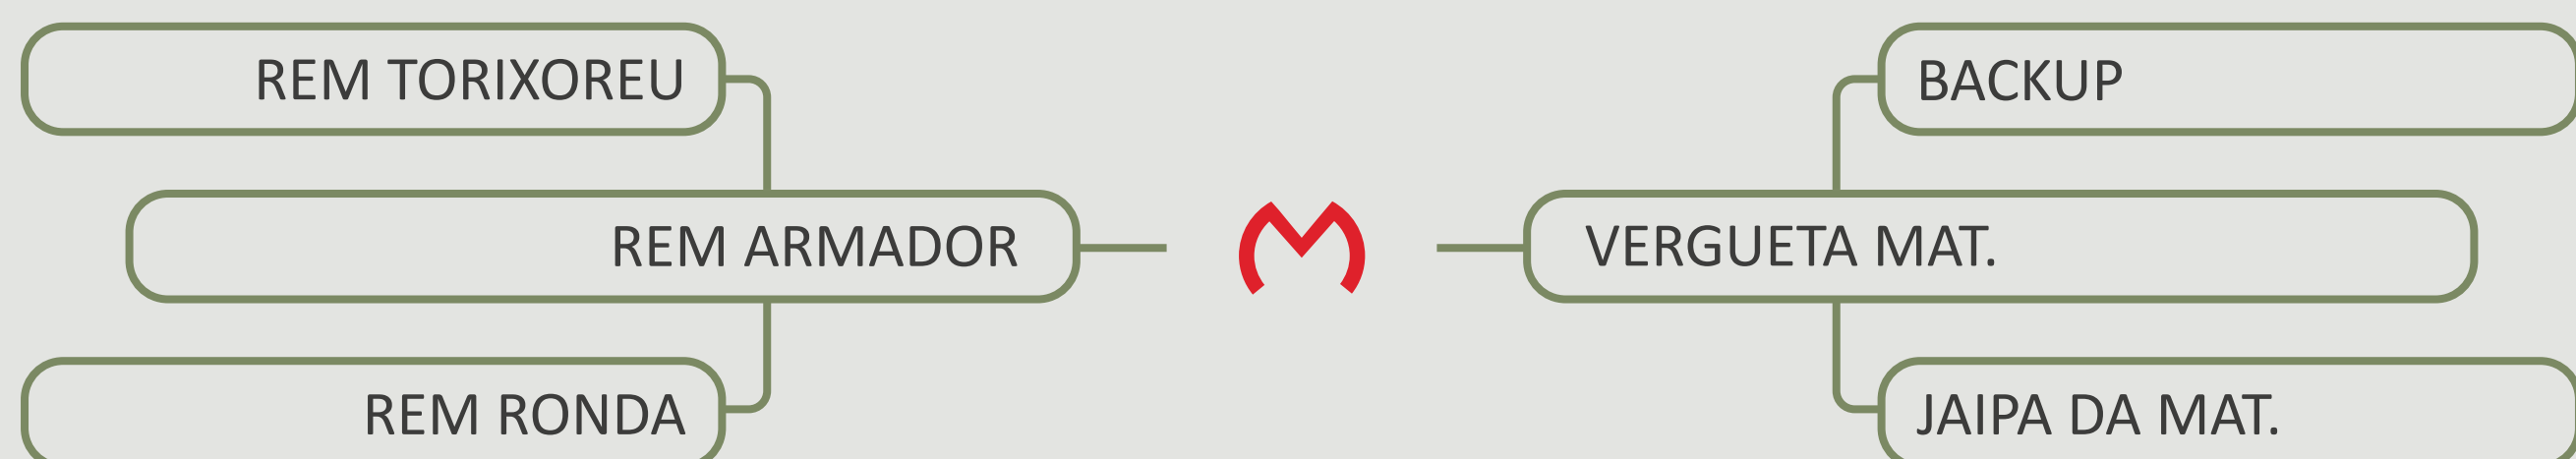

MGTe **25,46**
TOP **2%**

iABCZ **24,67**
DECA **1**

IQG **38,62**
TOP **0,1%**

AVALIAÇÕES GENÉTICAS COMPLETAS!

[CLIQUE AQUI](#)

[ÍNDICE](#)