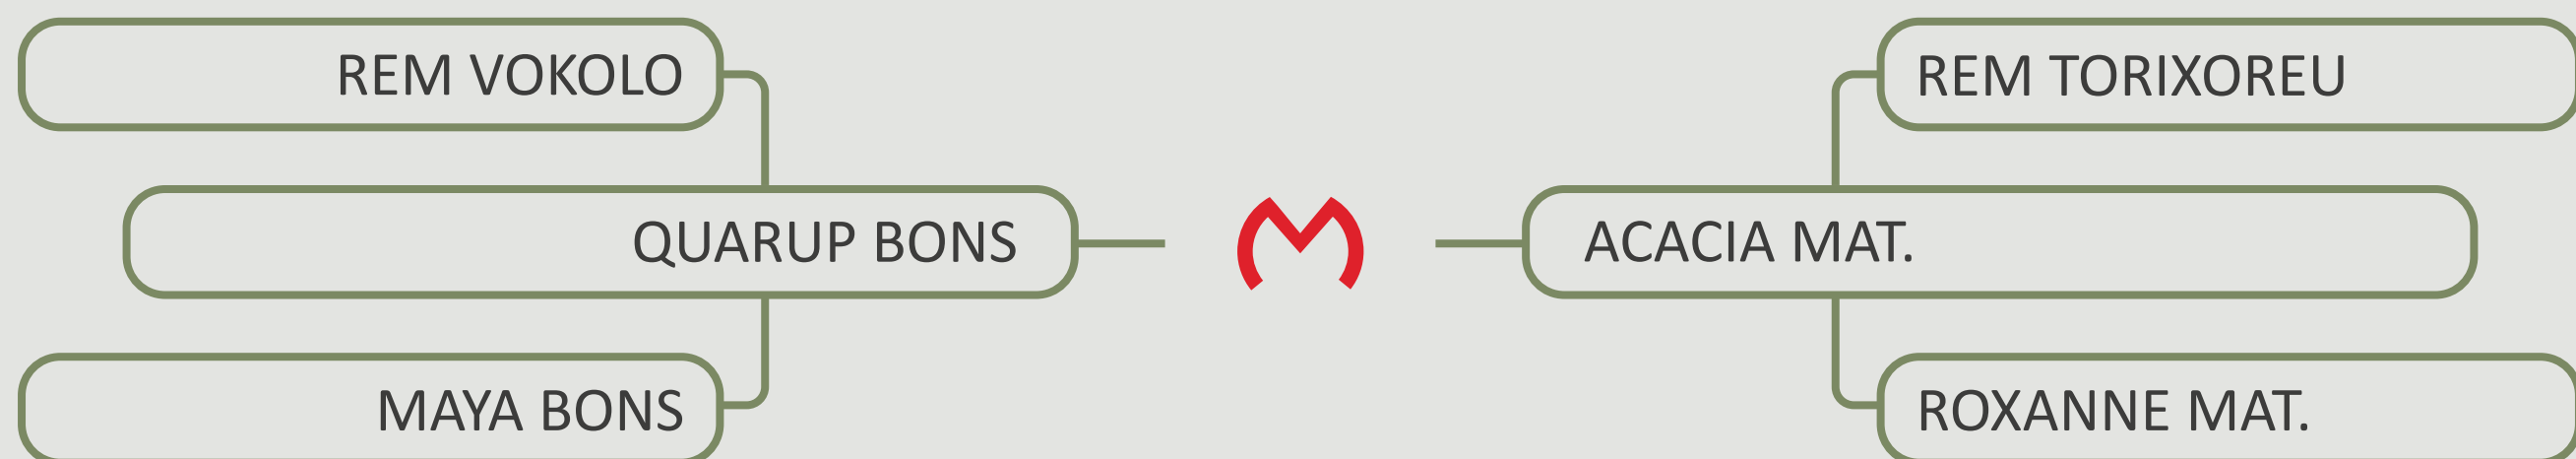

MGTe **30,89**
TOP **0,1%**

iABCZ **2,81**
DECA **1**

IQG **48,13**
TOP **0,1%**

AVALIAÇÕES GENÉTICAS COMPLETAS!

[CLIQUE AQUI](#)

[ÍNDICE](#)