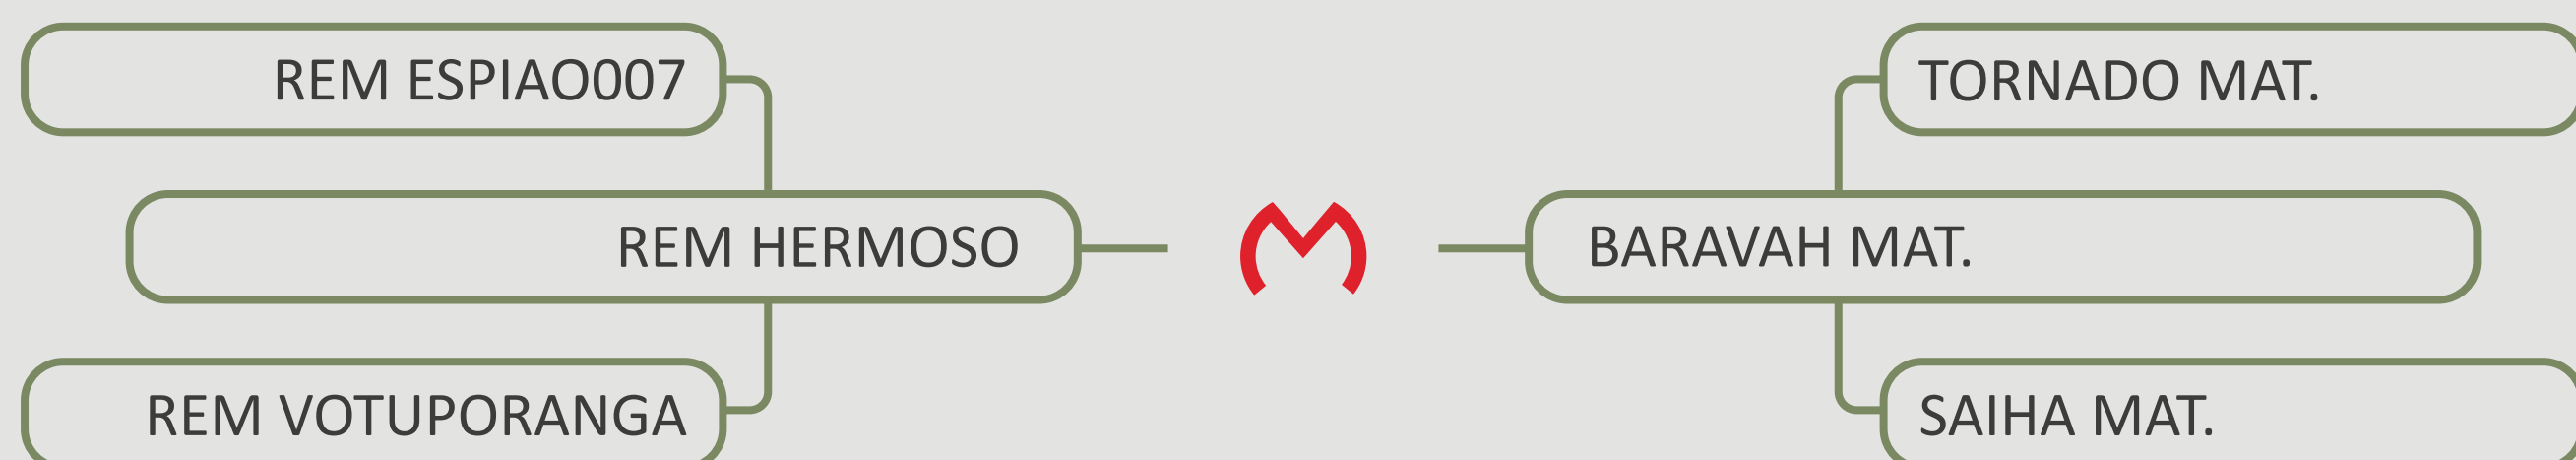

MGTe **26,43**
TOP **2%**

iABCZ **32,88**
DECA **1**

IQG **45,40**
TOP **0,1%**

AVALIAÇÕES GENÉTICAS COMPLETAS!

[CLIQUE AQUI](#)

[ÍNDICE](#)