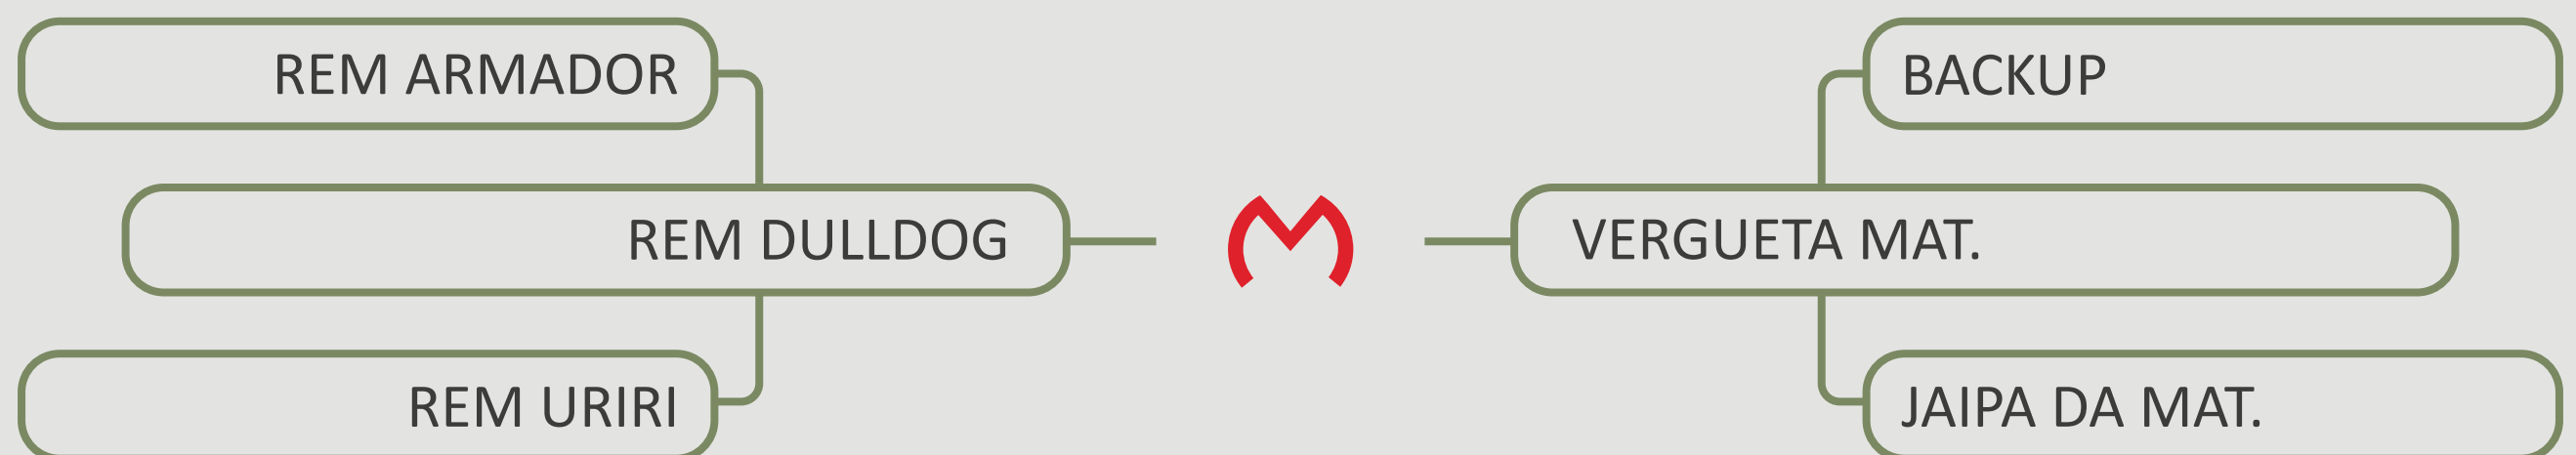

MGTe **29,25**
TOP **0,5%**

iABCZ **26,94**
DECA **1**

IQG **43,85**
TOP **0,1%**

AVALIAÇÕES GENÉTICAS COMPLETAS!

[CLIQUE AQUI](#)

ÍNDICE