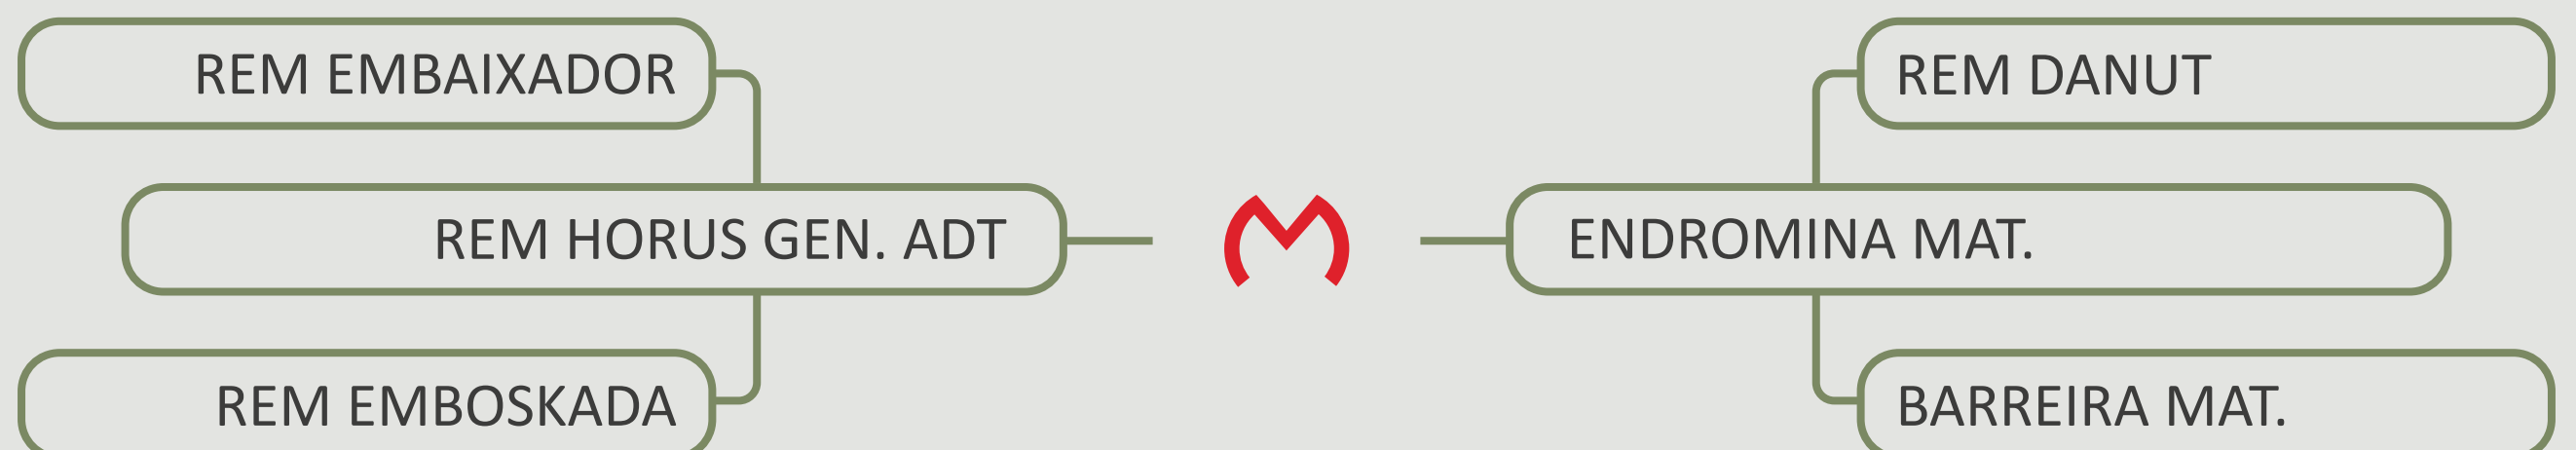

MGTe **34,89**
TOP **0,1%**

iABCZ **36,82**
DECA **1**

IQG **52,16**
TOP **0,1%**

AVALIAÇÕES GENÉTICAS COMPLETAS!

CLIQUE AQUI

ÍNDICE