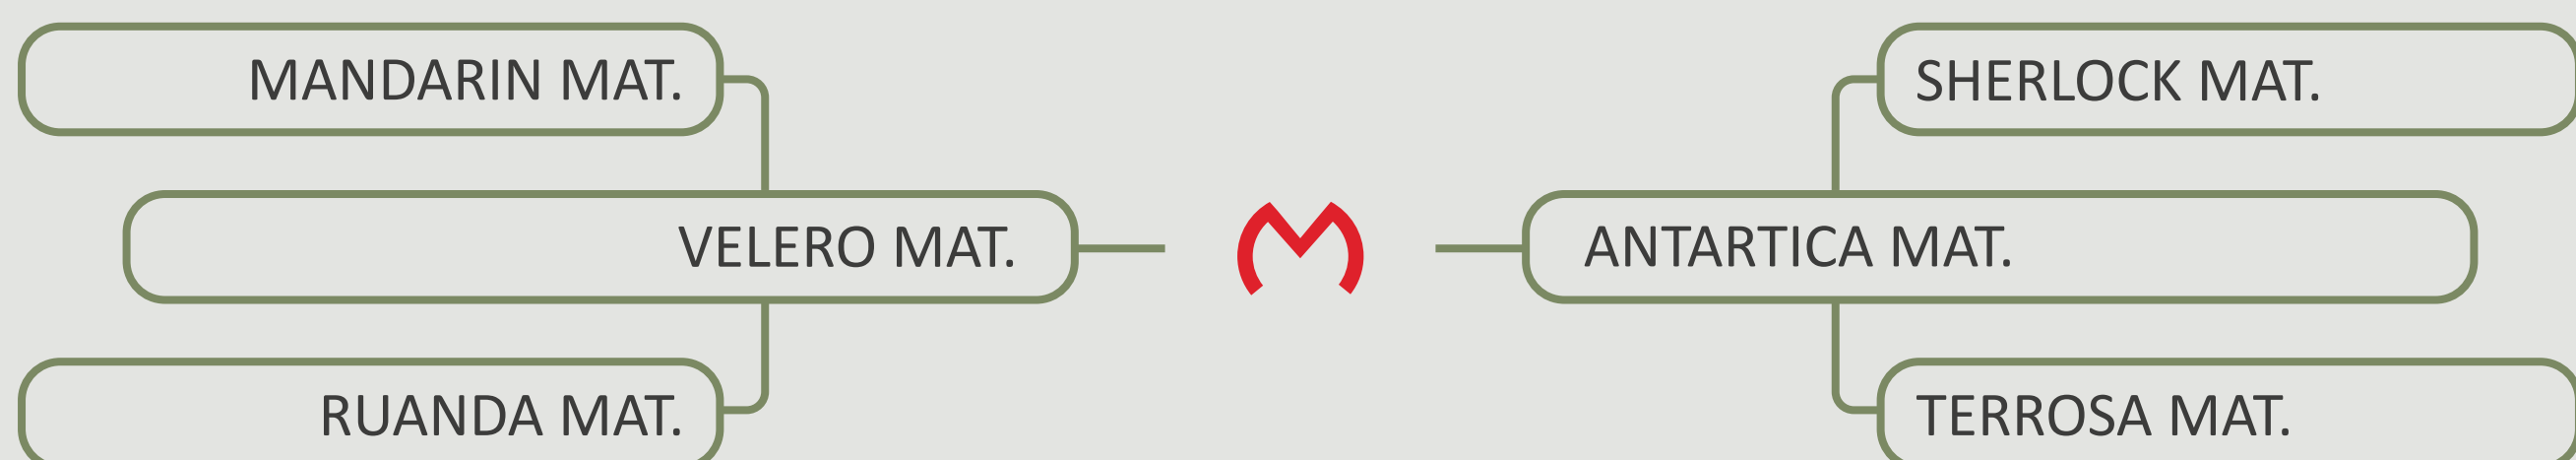

MGTe **28,97**
TOP **0,5%**

iABCZ **17,65**
DECA **1**

IQG **35,40**
TOP **0,5%**

AVALIAÇÕES GENÉTICAS COMPLETAS!

[CLIQUE AQUI](#)

[ÍNDICE](#)