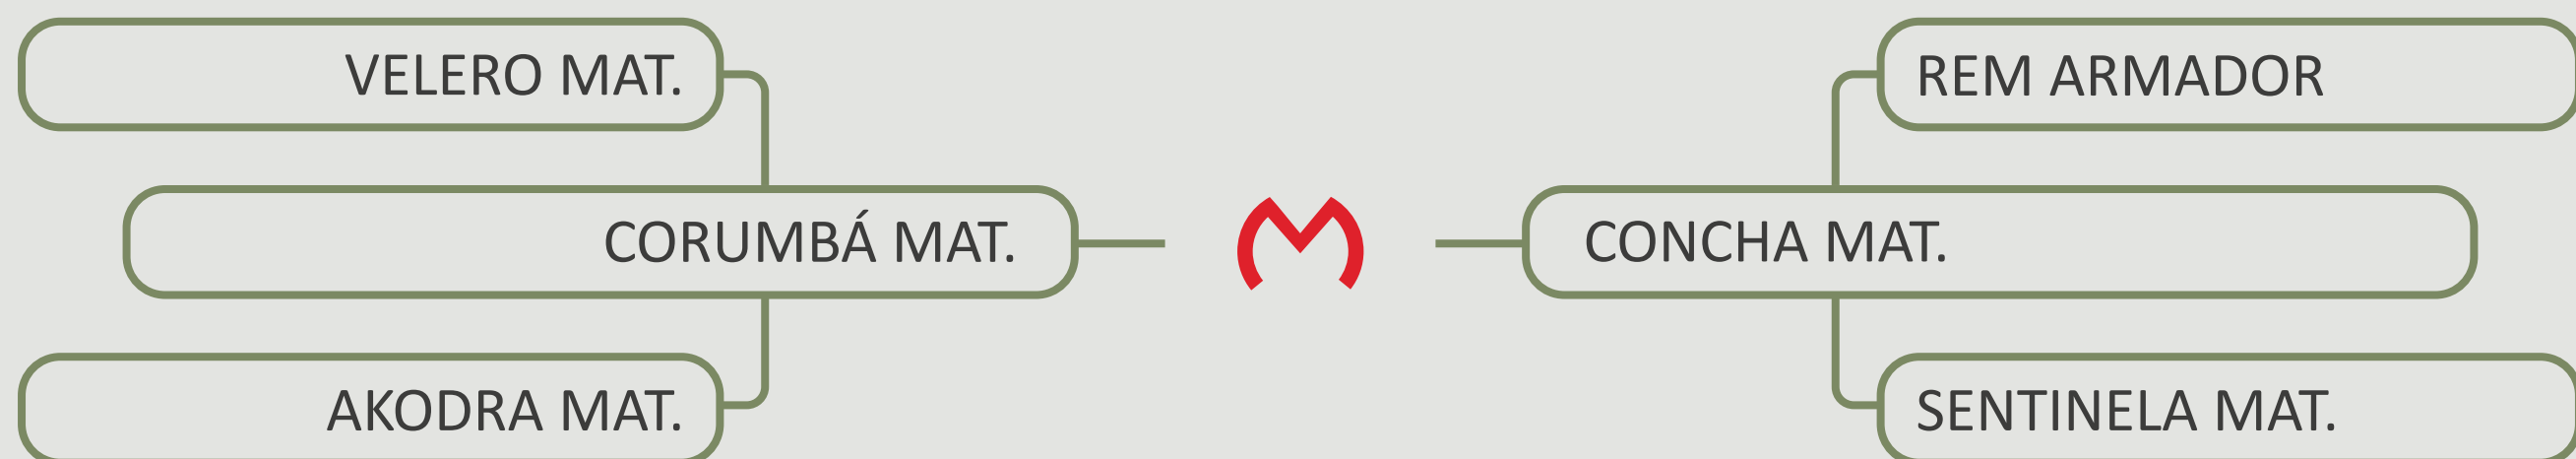

MGTe **25,43**
TOP **2%**

iABCZ **26,41**
DECA **1**

IQG **34,58**
TOP **0,5%**

AVALIAÇÕES GENÉTICAS COMPLETAS!

[CLIQUE AQUI](#)

ÍNDICE