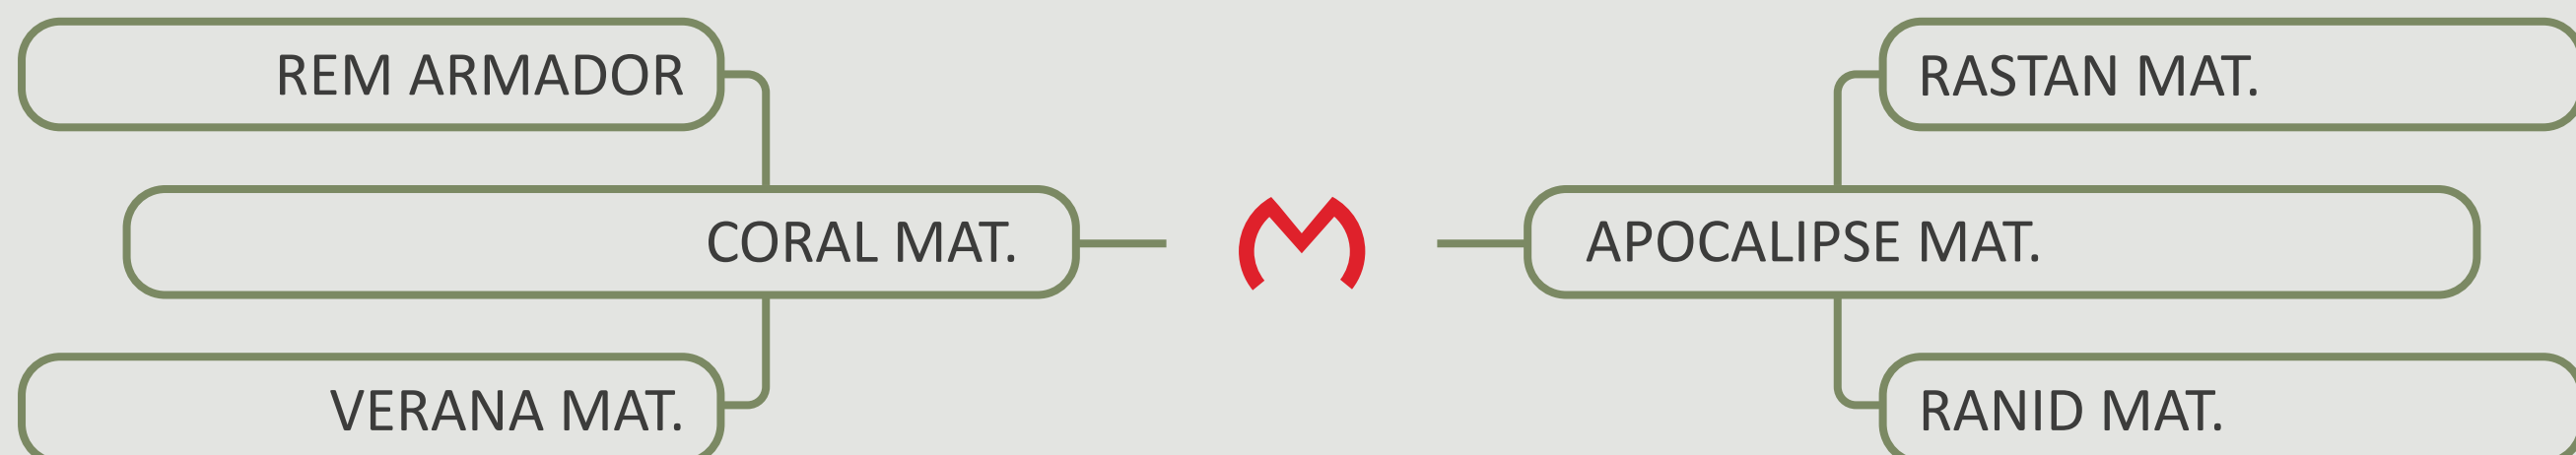

MGTe **35,88**
TOP **0,1%**

iABCZ **35,68**
DECA **1**

IQG **56,22**
TOP **0,1%**

AVALIAÇÕES GENÉTICAS COMPLETAS!

[CLIQUE AQUI](#)

ÍNDICE