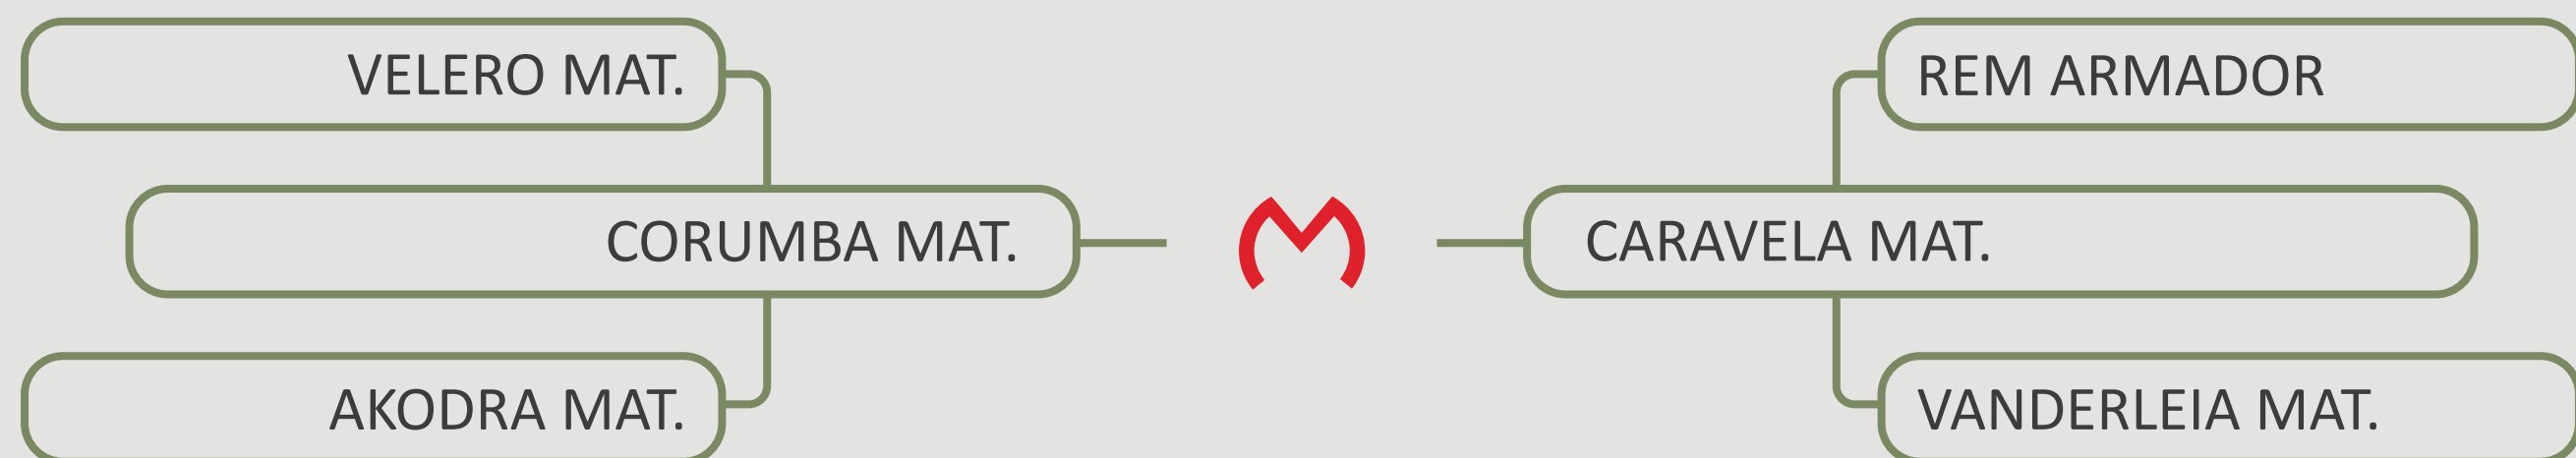

MGTe **26,08**
TOP **1%**

iABCZ **31,04**
DECA **1**

IQG **45,42**
TOP **0,1%**

AVALIAÇÕES GENÉTICAS COMPLETAS!

[CLIQUE AQUI](#)

ÍNDICE