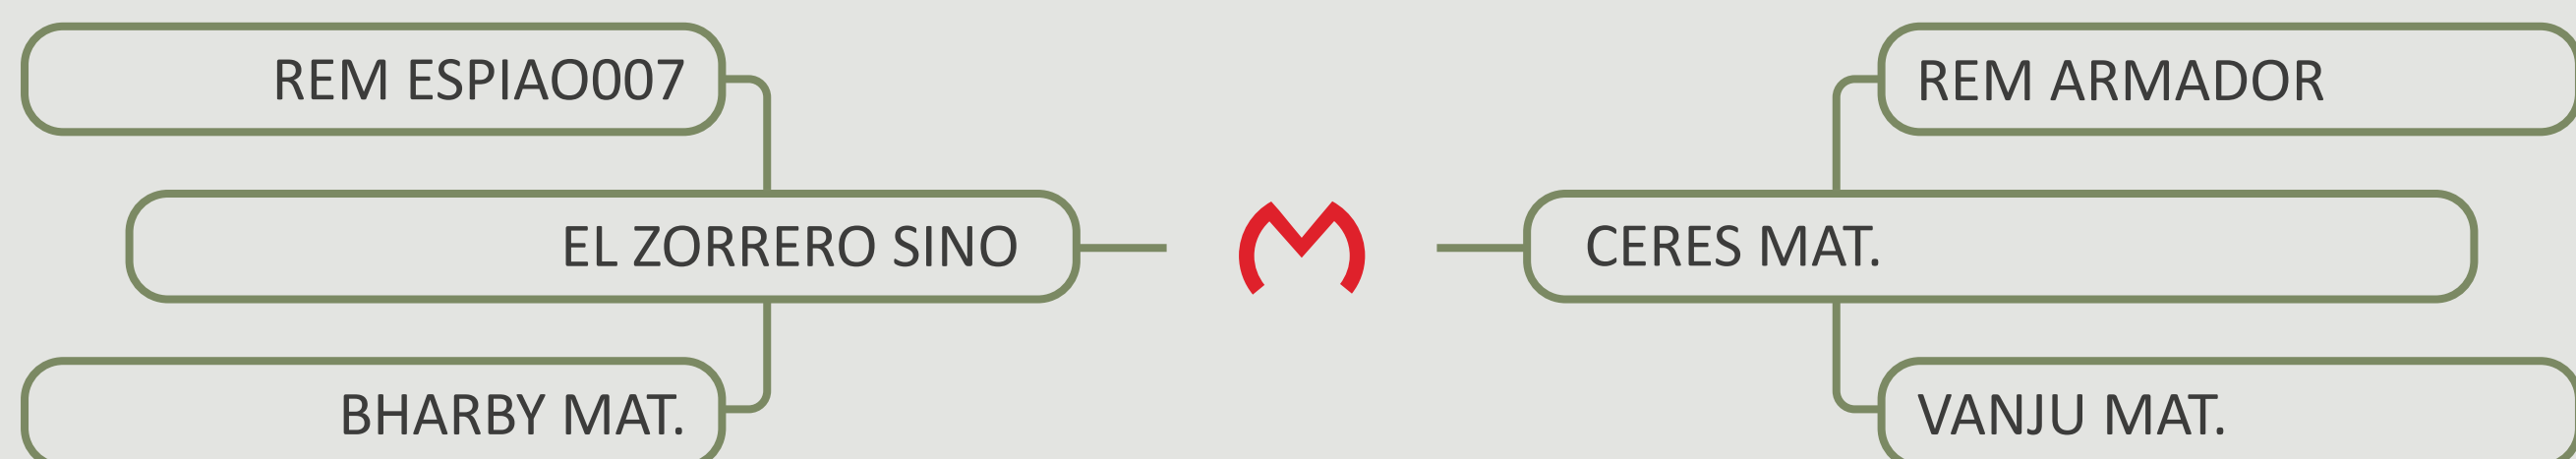

MGTe **31,41**
TOP **0,1%**

iABCZ **36,78**
DECA **1**

IQG **50,83**
TOP **0,1%**

AVALIAÇÕES GENÉTICAS COMPLETAS!

[CLIQUE AQUI](#)

ÍNDICE