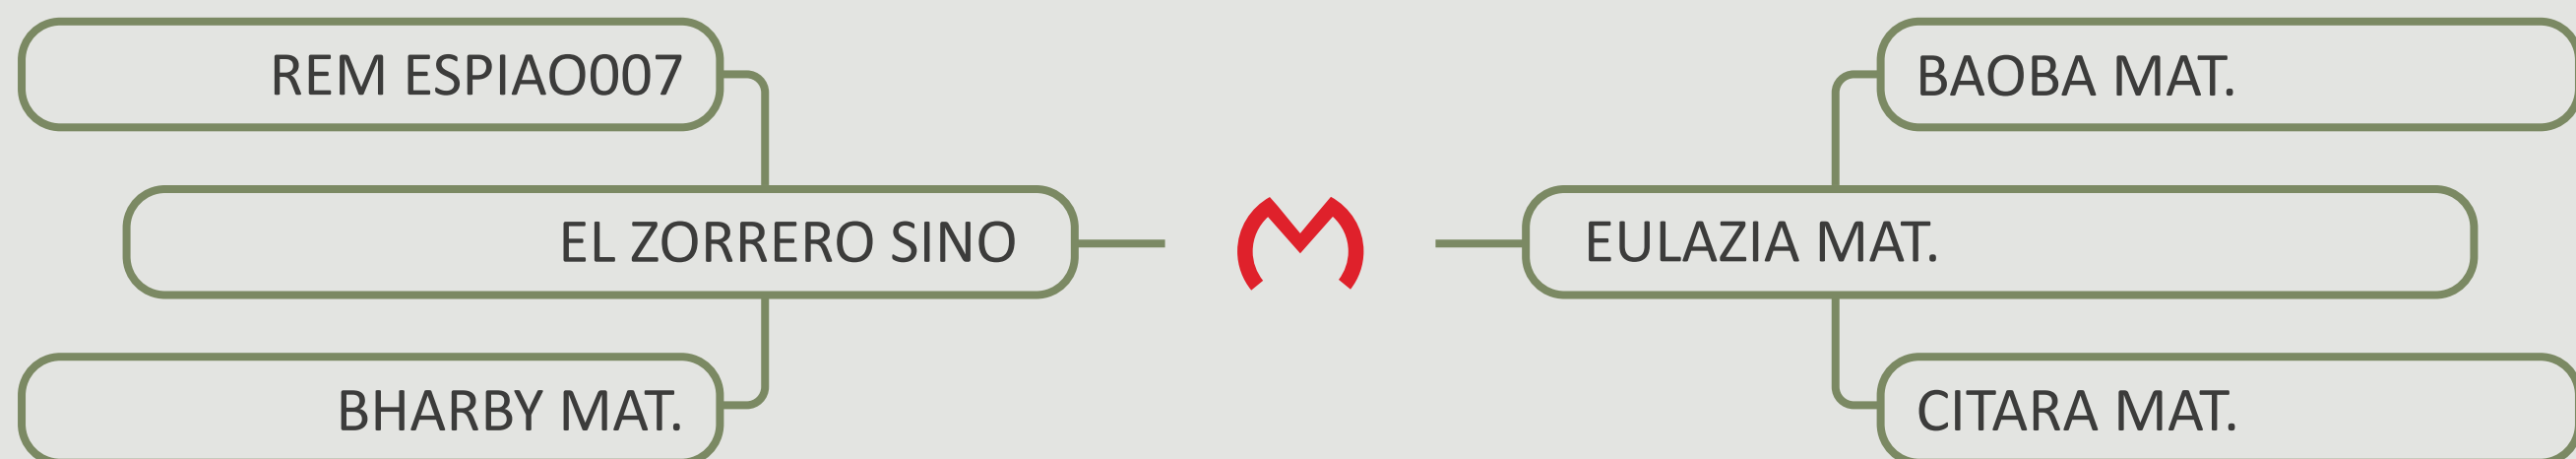

MGTe **32,81**
TOP **0,1%**

iABCZ **34,65**
DECA **1**

IQG **50,59**
TOP **0,1%**

AVALIAÇÕES GENÉTICAS COMPLETAS!

[CLIQUE AQUI](#)

[ÍNDICE](#)