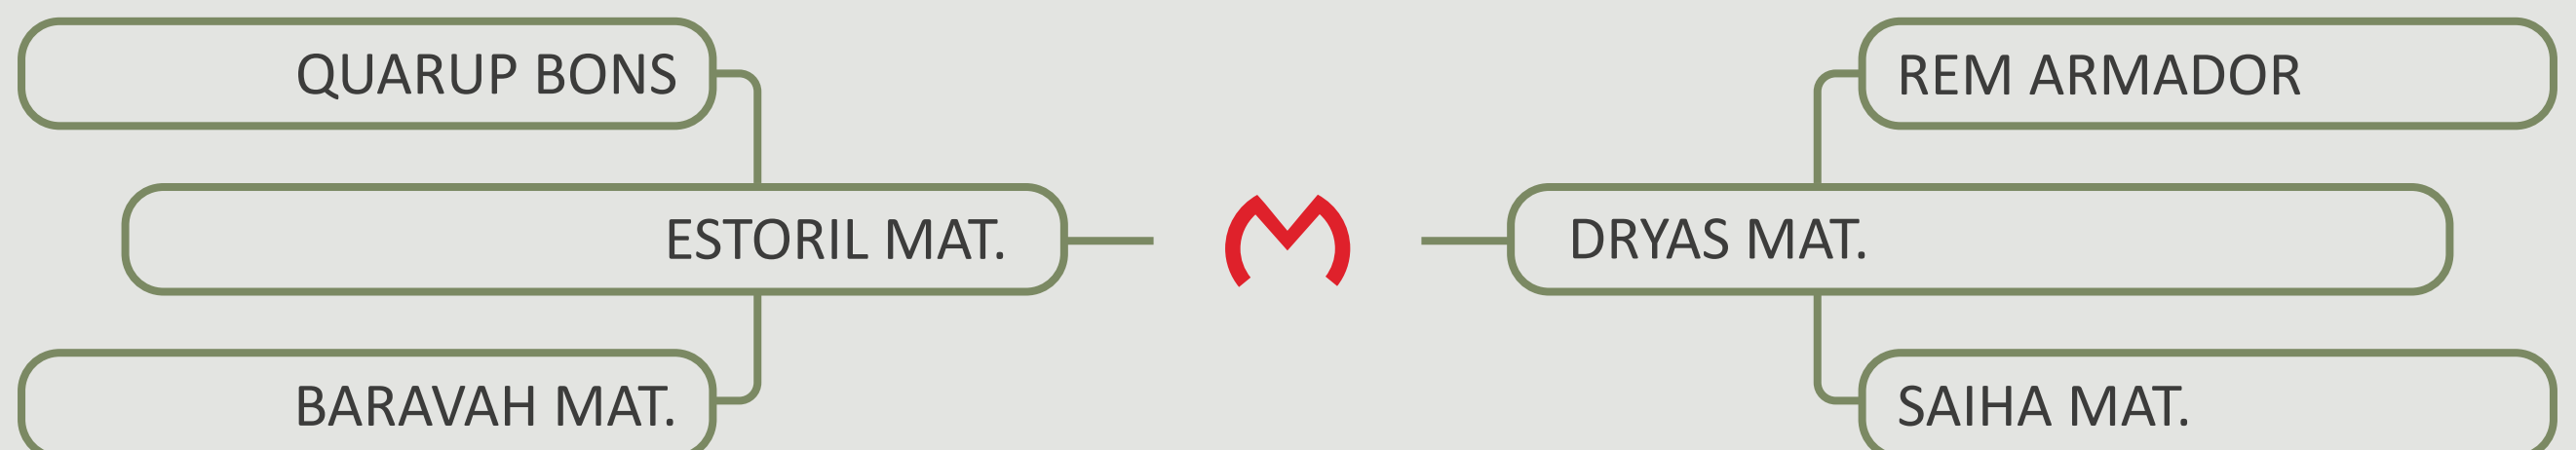

MGTe **32,36**
TOP **0,1%**

iABCZ **37,05**
DECA **1**

IQG **49,07**
TOP **0,1%**

AVALIAÇÕES GENÉTICAS COMPLETAS!

[CLIQUE AQUI](#)

[ÍNDICE](#)