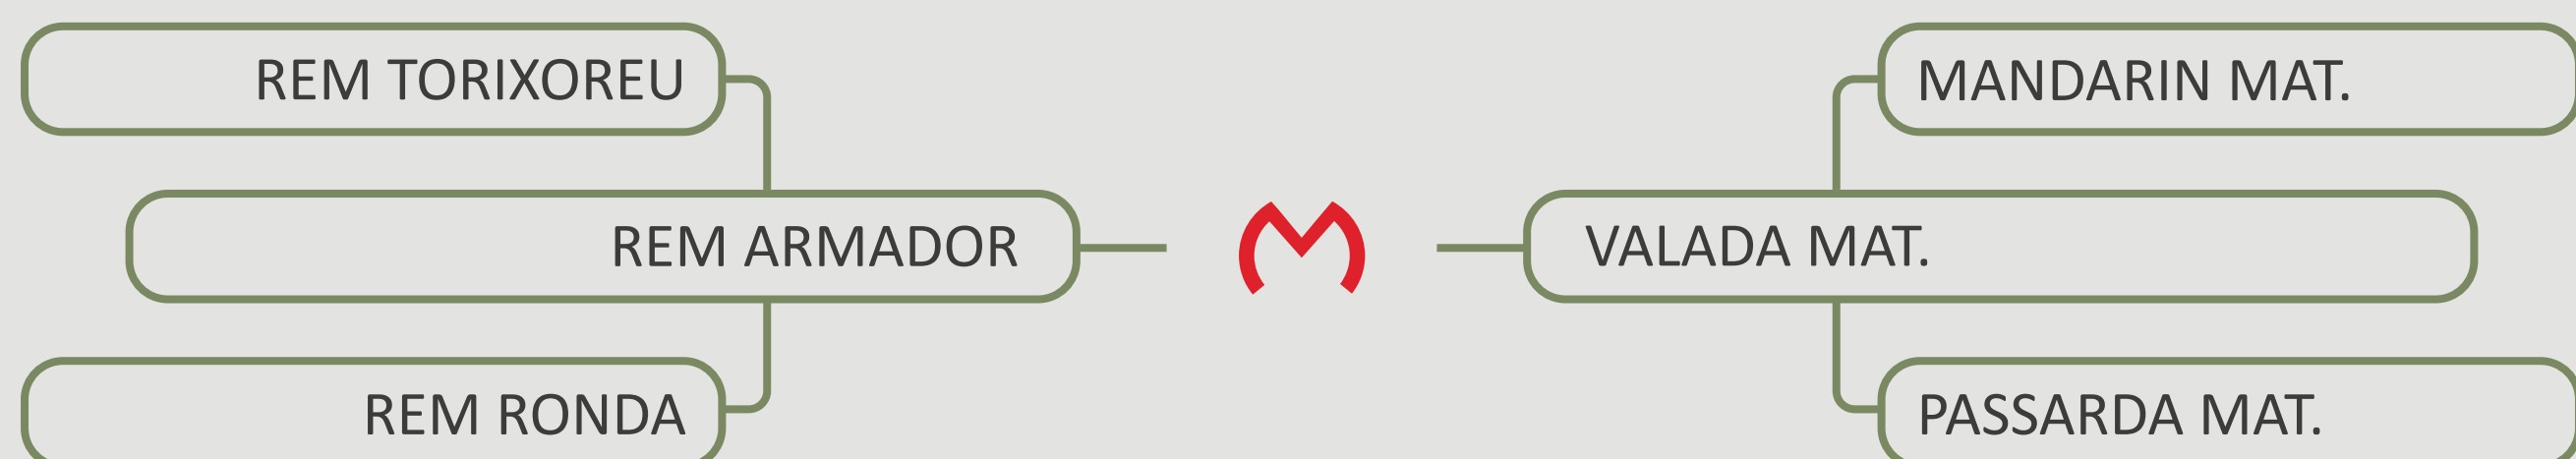

MGTe **19,74**
TOP **6%**

iABCZ **27,61**
DECA **1**

IQG **4,14**
TOP **0,1%**

AVALIAÇÕES GENÉTICAS COMPLETAS!

[CLIQUE AQUI](#)

[ÍNDICE](#)