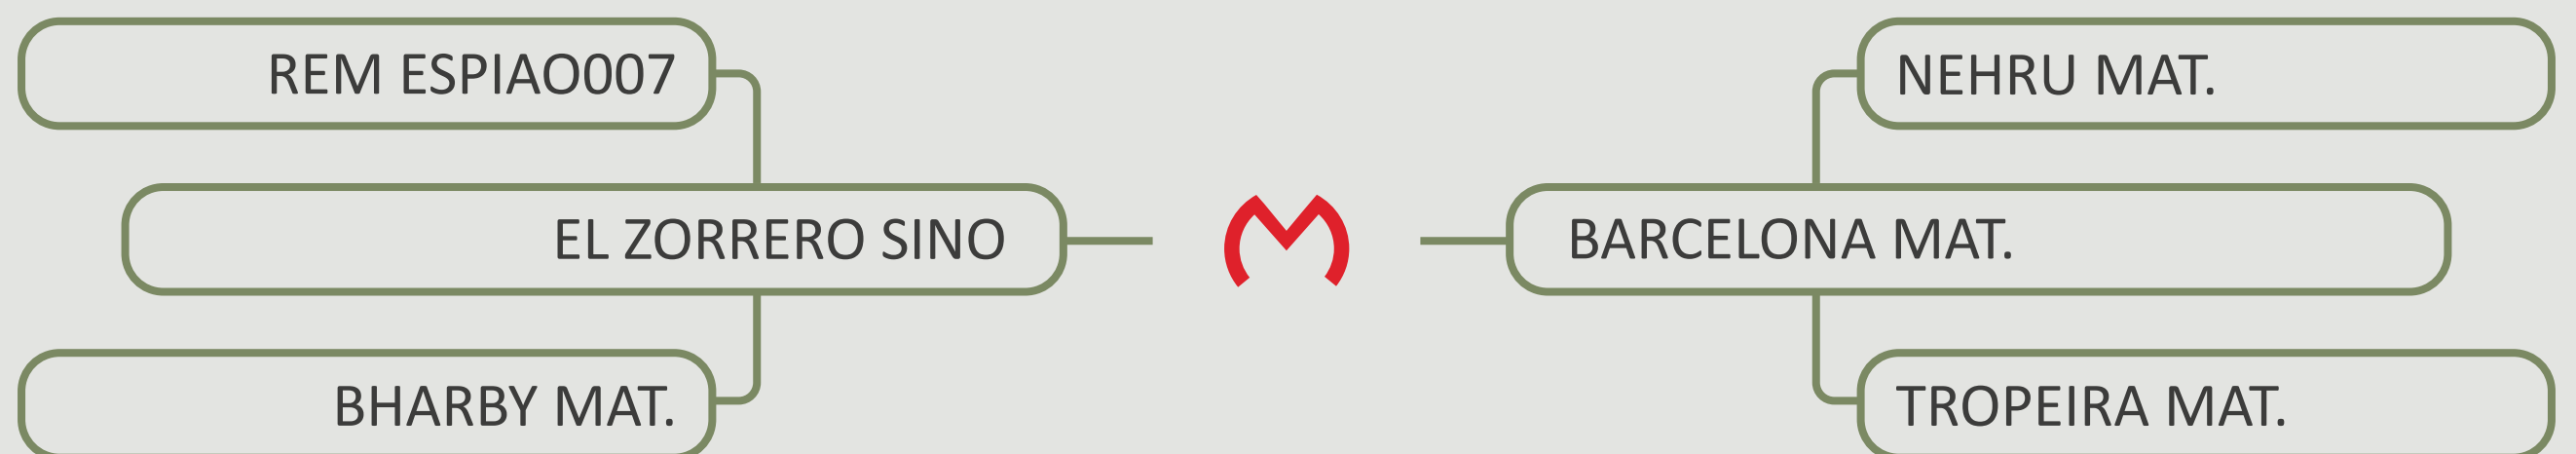

MGTe **28,09**
TOP **1%**

iABCZ **29,26**
DECA **1**

IQG **42,49**
TOP **0,1%**

AVALIAÇÕES GENÉTICAS COMPLETAS!

[CLIQUE AQUI](#)

[ÍNDICE](#)