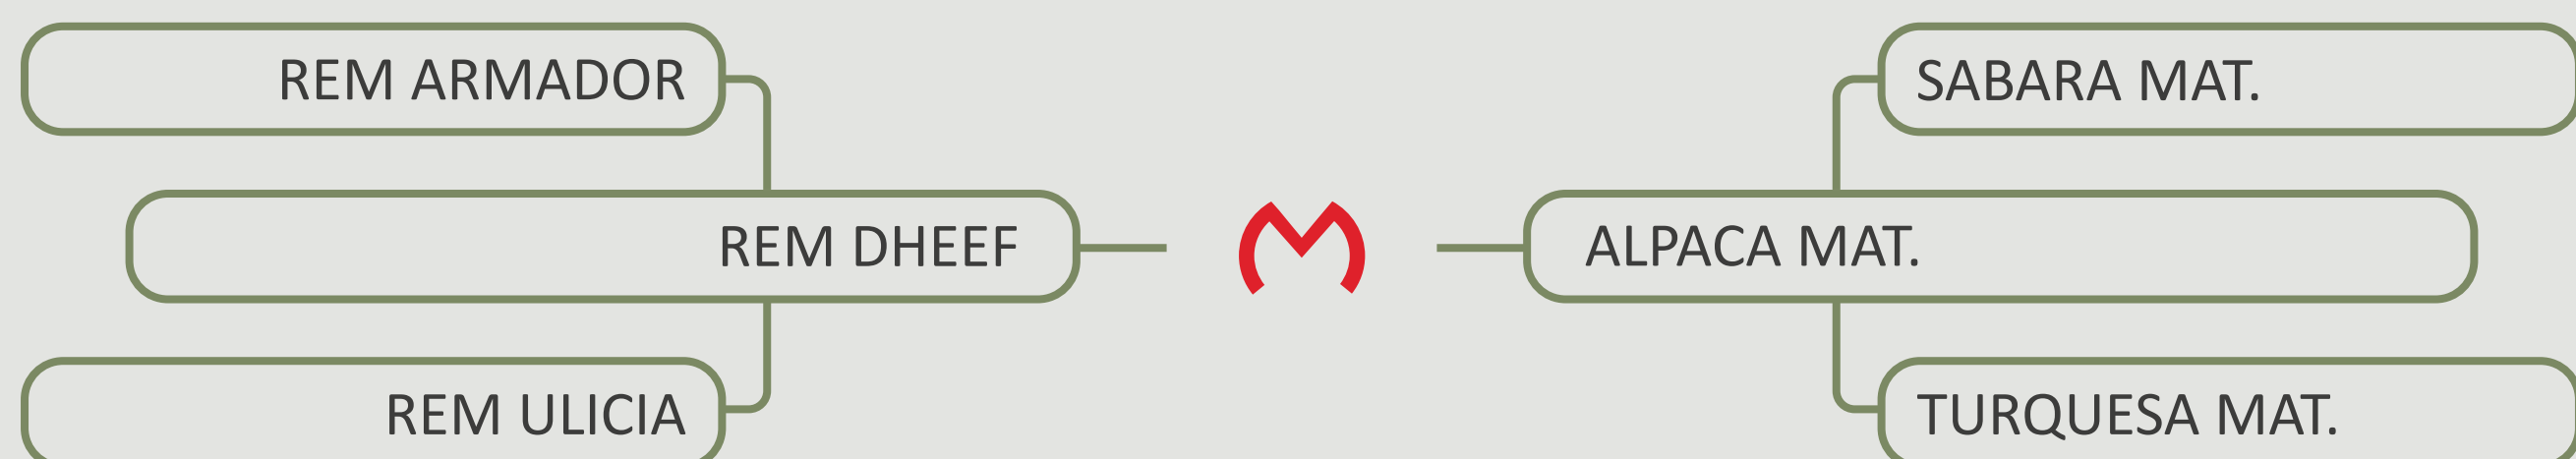

MGTe **23,50**
TOP **3%**

iABCZ **29,24**
DECA **1**

IQG **46,84**
TOP **0,1%**

AVALIAÇÕES GENÉTICAS COMPLETAS!

CLIQUE AQUI

ÍNDICE