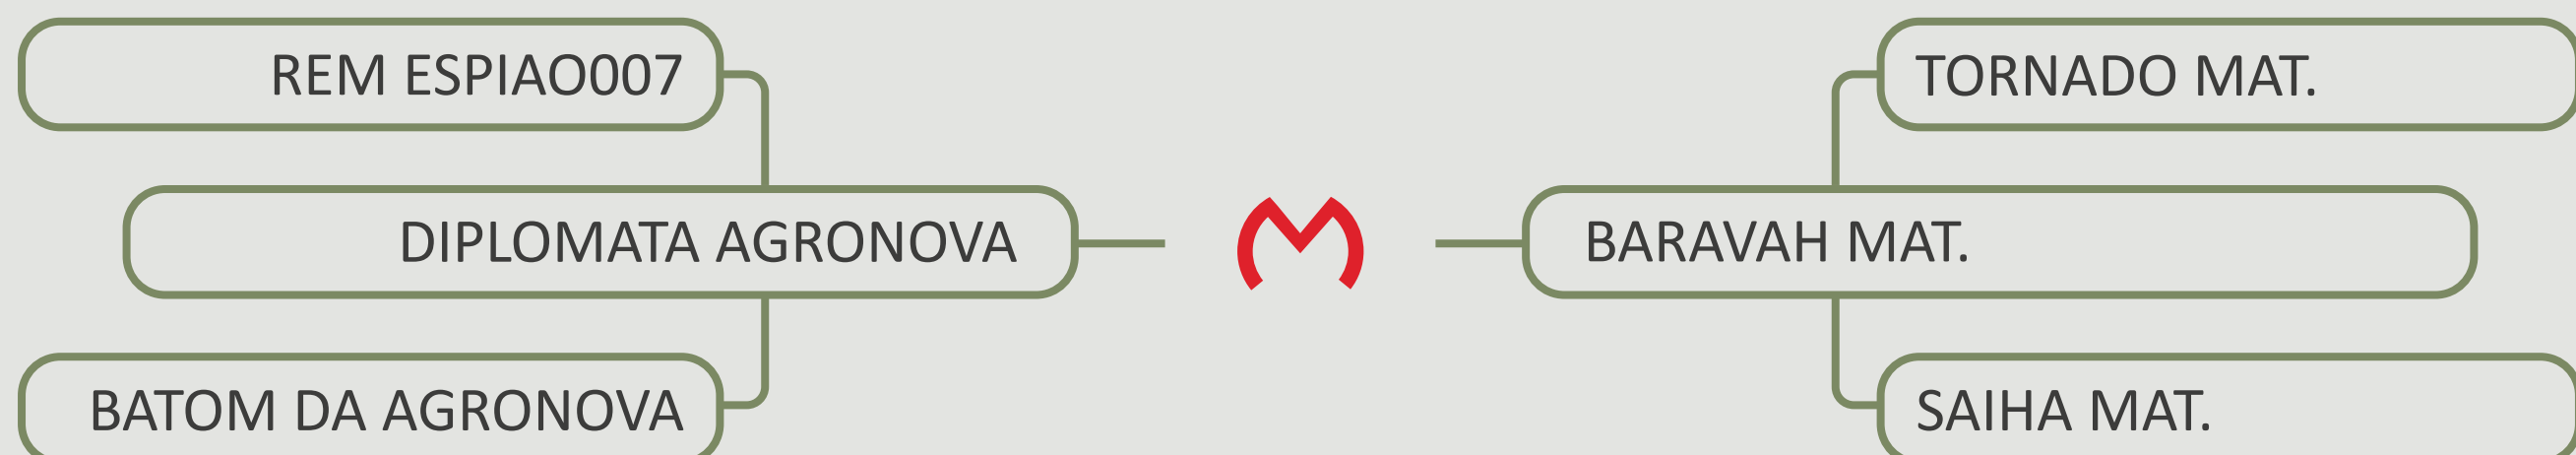

MGTe **33,60**
TOP **0,1%**

iABCZ **39,19**
DECA **1**

IQG **51,11**
TOP **0,1%**

AVALIAÇÕES GENÉTICAS COMPLETAS!

[CLIQUE AQUI](#)

ÍNDICE