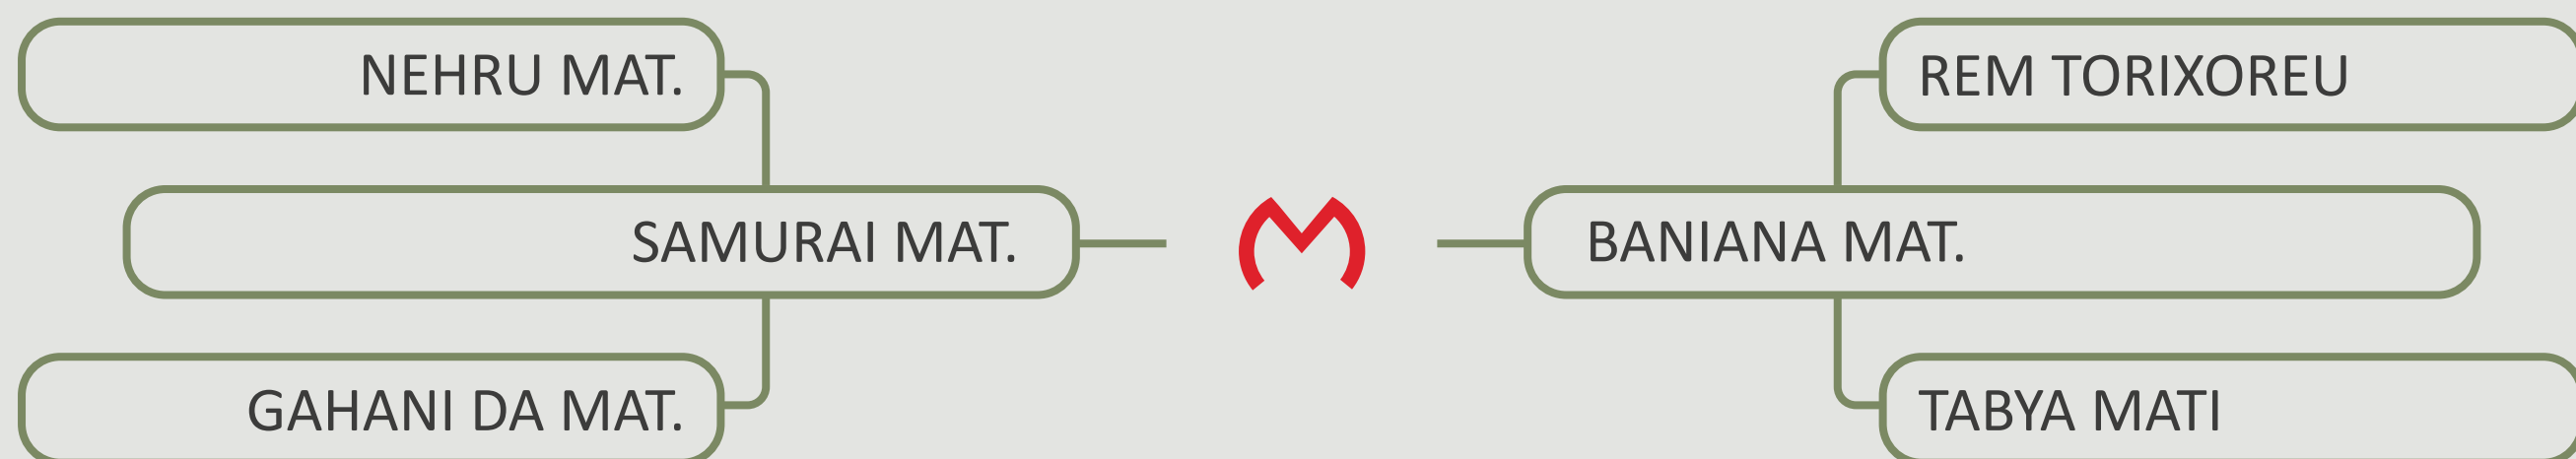

MGTe **24,43**
TOP **2%**

iABCZ **21,95**
DECA **1**

IQG **39,04**
TOP **0,1%**

AVALIAÇÕES GENÉTICAS COMPLETAS!

[CLIQUE AQUI](#)

ÍNDICE