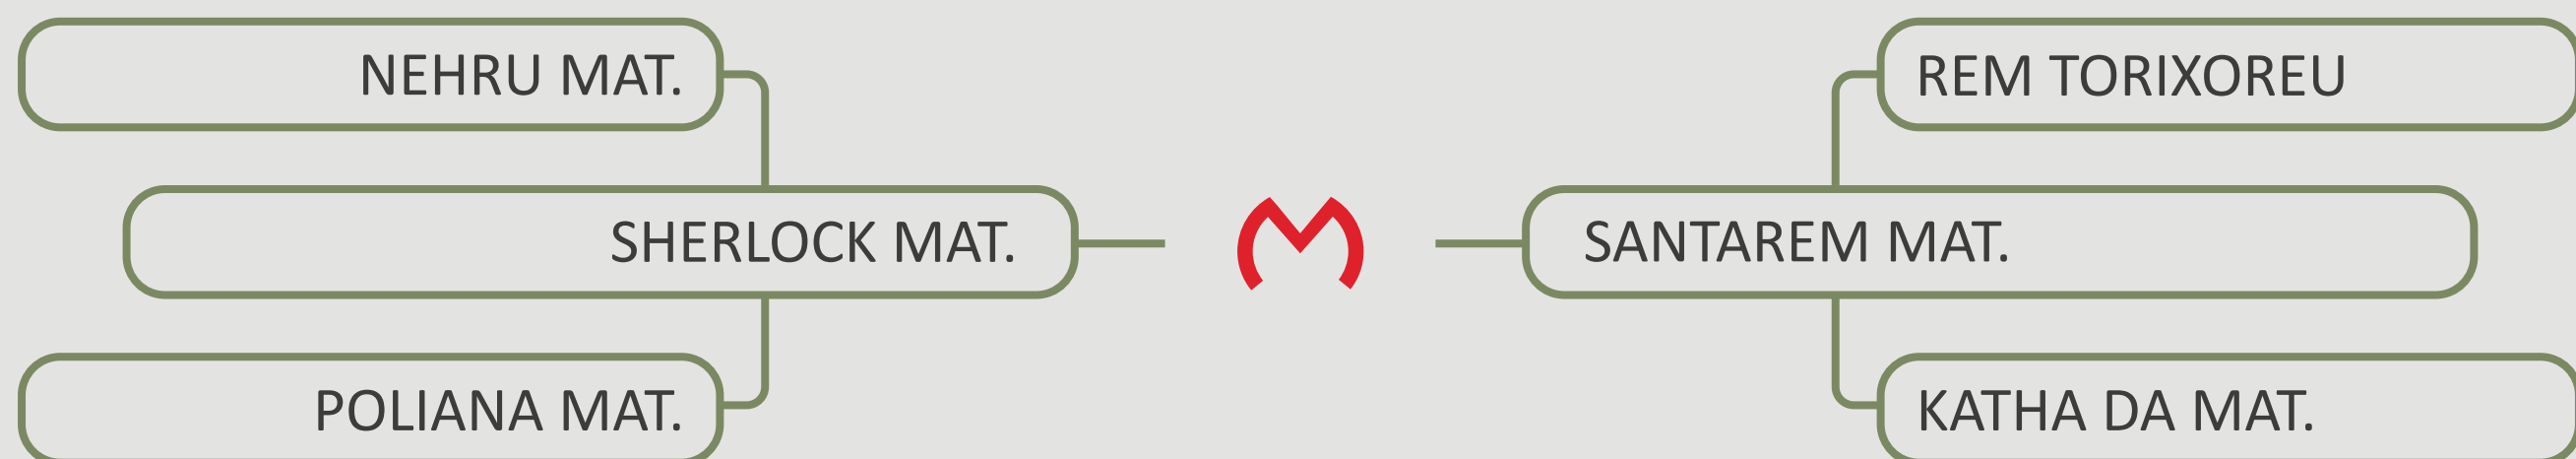

# ARTISTA MAT.

RDM 8360 | Nasc.: 19/08/2015

Proprietários: Rancho da Matinha, Eduardo G. Motta e Paulo Pereira de Barros

MGTe **18,75**  
TOP **10%**

iABCZ **1,76**  
DECA **1**

IQG **28,31**  
TOP **1%**

AVALIAÇÕES GENÉTICAS COMPLETAS!