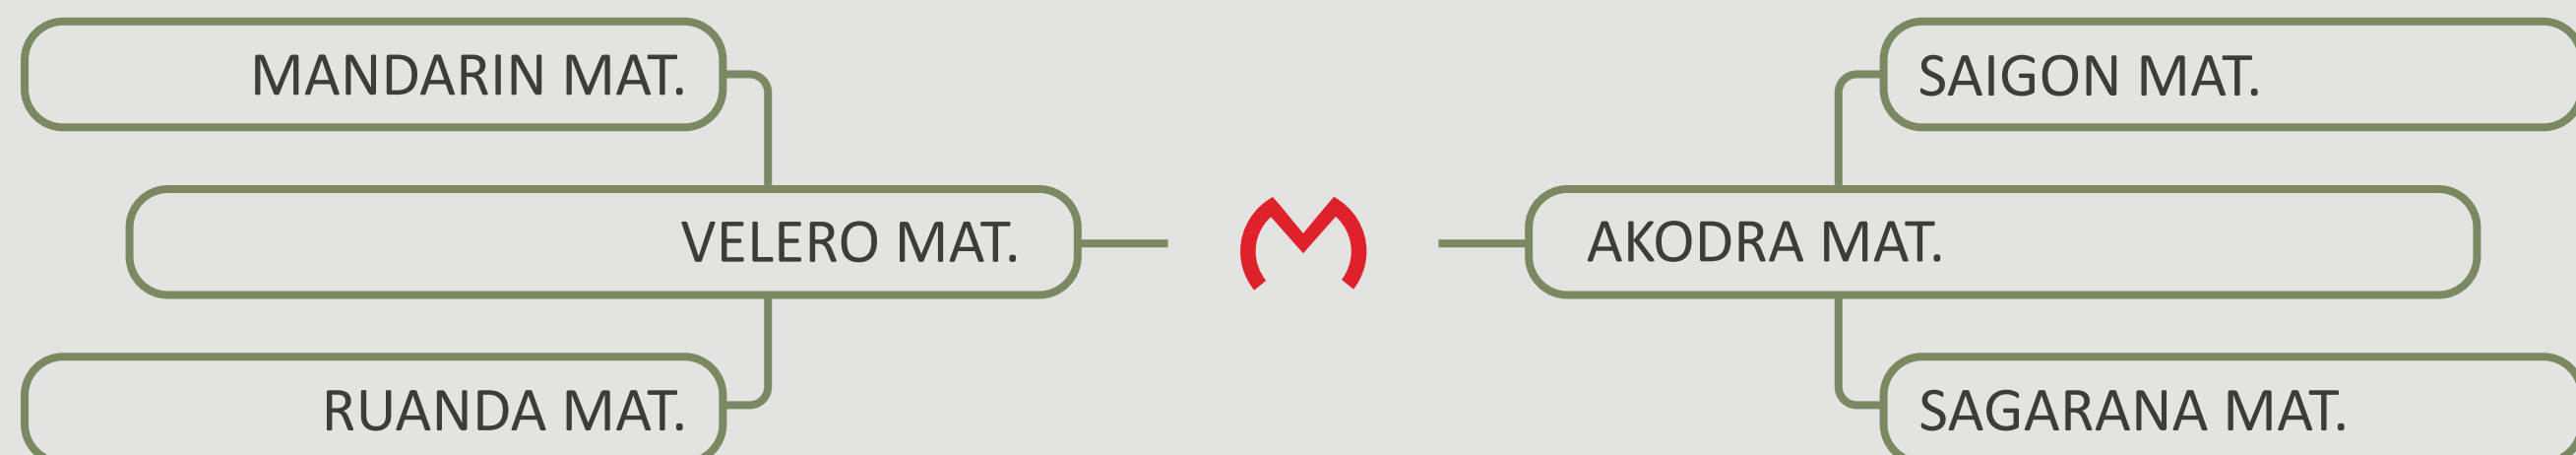

MGTe **17,93**
TOP **9%**

iABCZ **18,53**
DECA **1**

IQG **31,85**
TOP **0,5%**

AVALIAÇÕES GENÉTICAS COMPLETAS!

[CLIQUE AQUI](#)

ÍNDICE