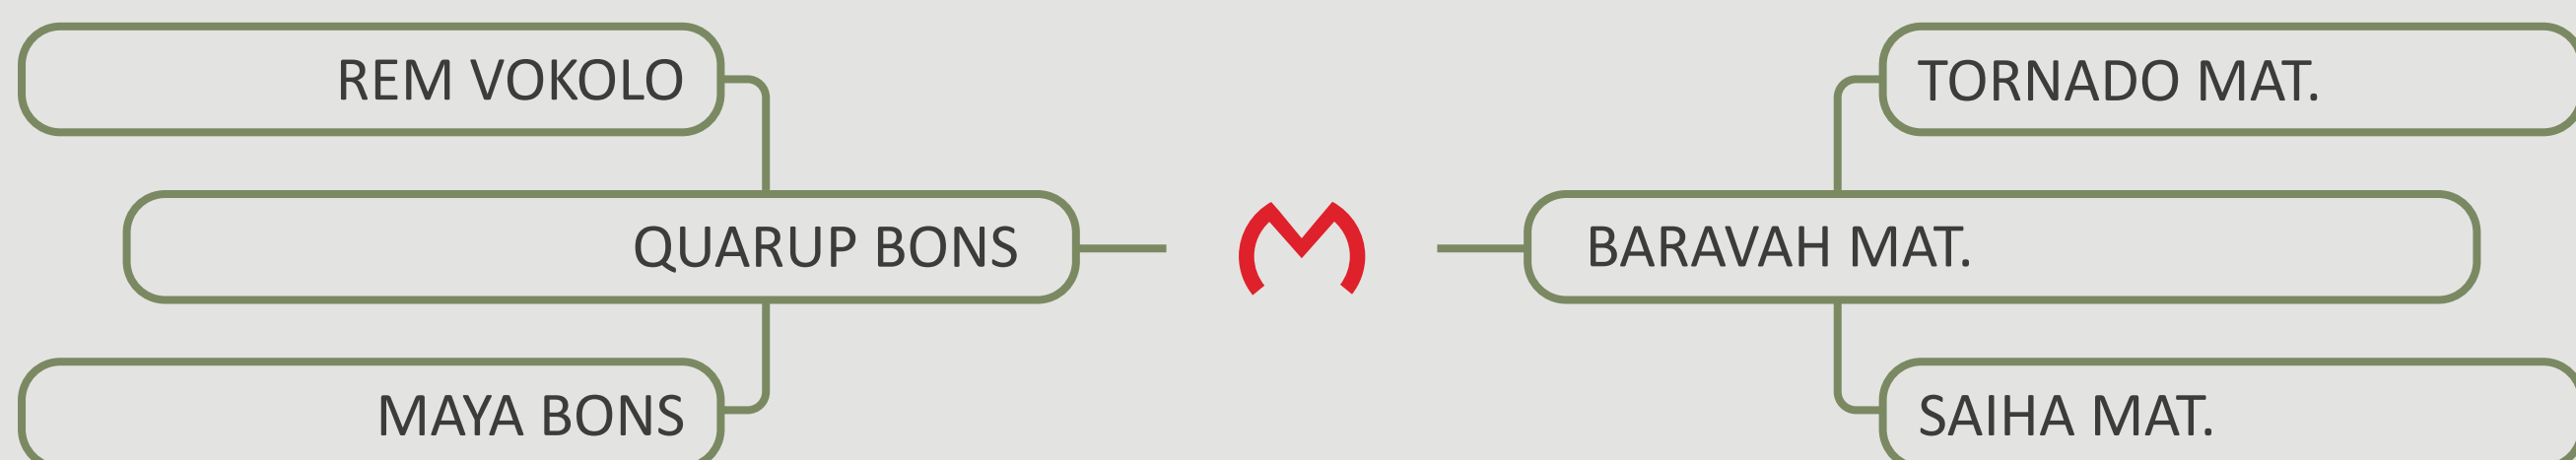

MGTe **25,30**
TOP **2%**

iABCZ **29,70**
DECA **1**

IQG **39,26**
TOP **0,1%**

AVALIAÇÕES GENÉTICAS COMPLETAS!

[CLIQUE AQUI](#)

ÍNDICE