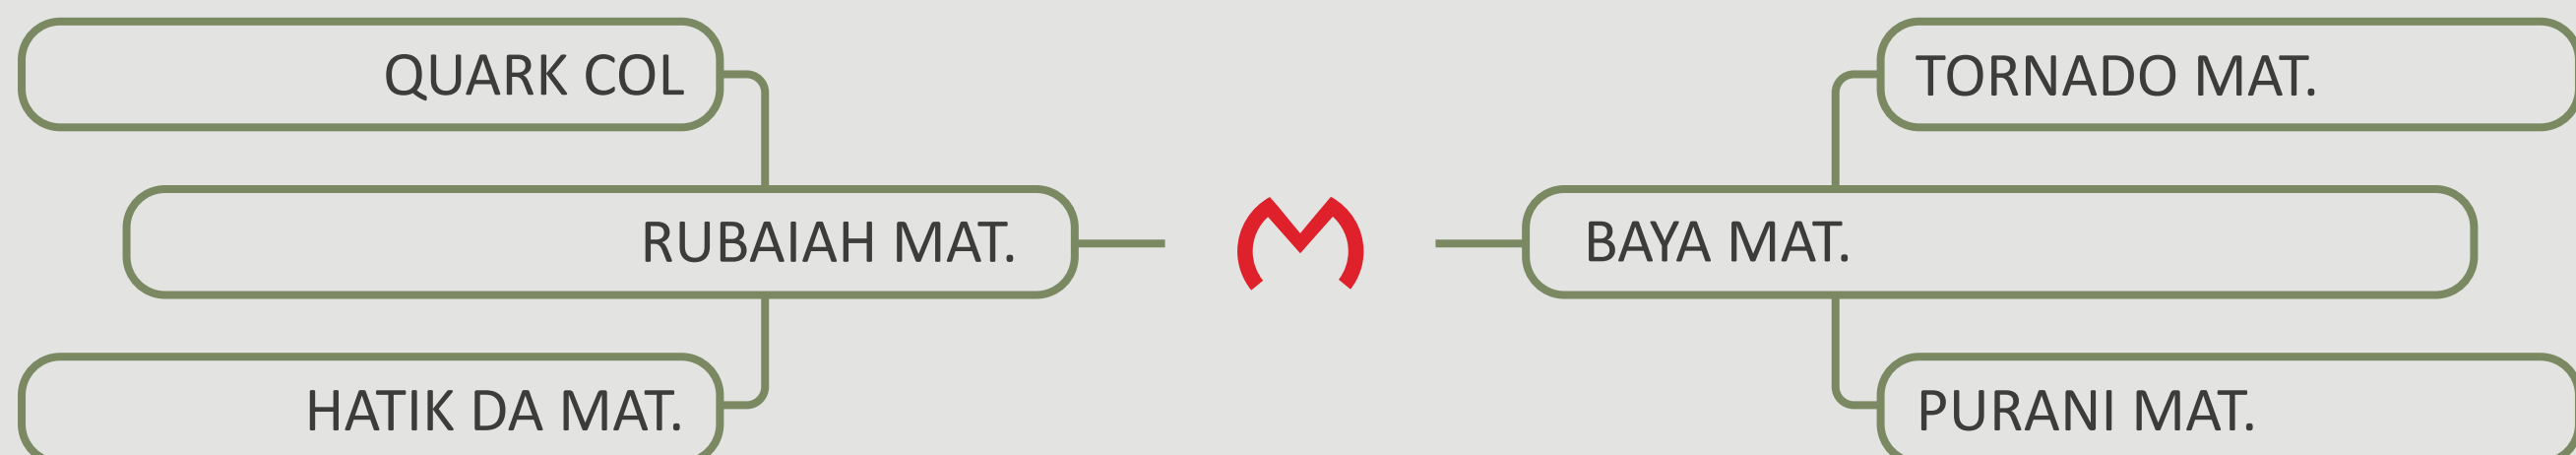

MGTe **22,69**
TOP **3%**

iABCZ **28,77**
DECA **1**

IQG **40,52**
TOP **0,1%**

AVALIAÇÕES GENÉTICAS COMPLETAS!

[CLIQUE AQUI](#)

[ÍNDICE](#)