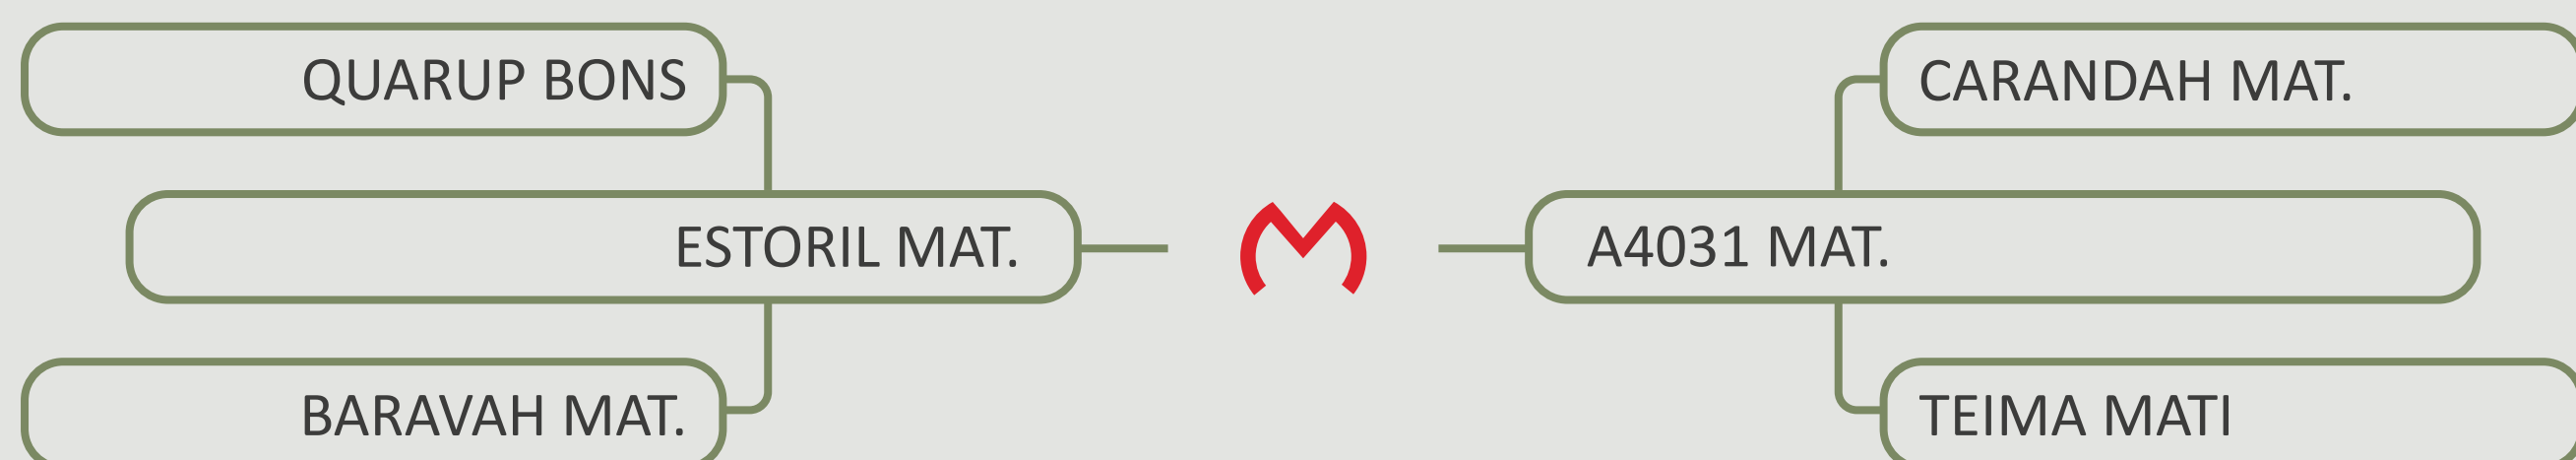

MGTe **32,17**
TOP **0,1%**

iABCZ **30,74**
DECA **1**

IQG **37,22**
TOP **0,5%**

AVALIAÇÕES GENÉTICAS COMPLETAS!

CLIQUE AQUI

ÍNDICE