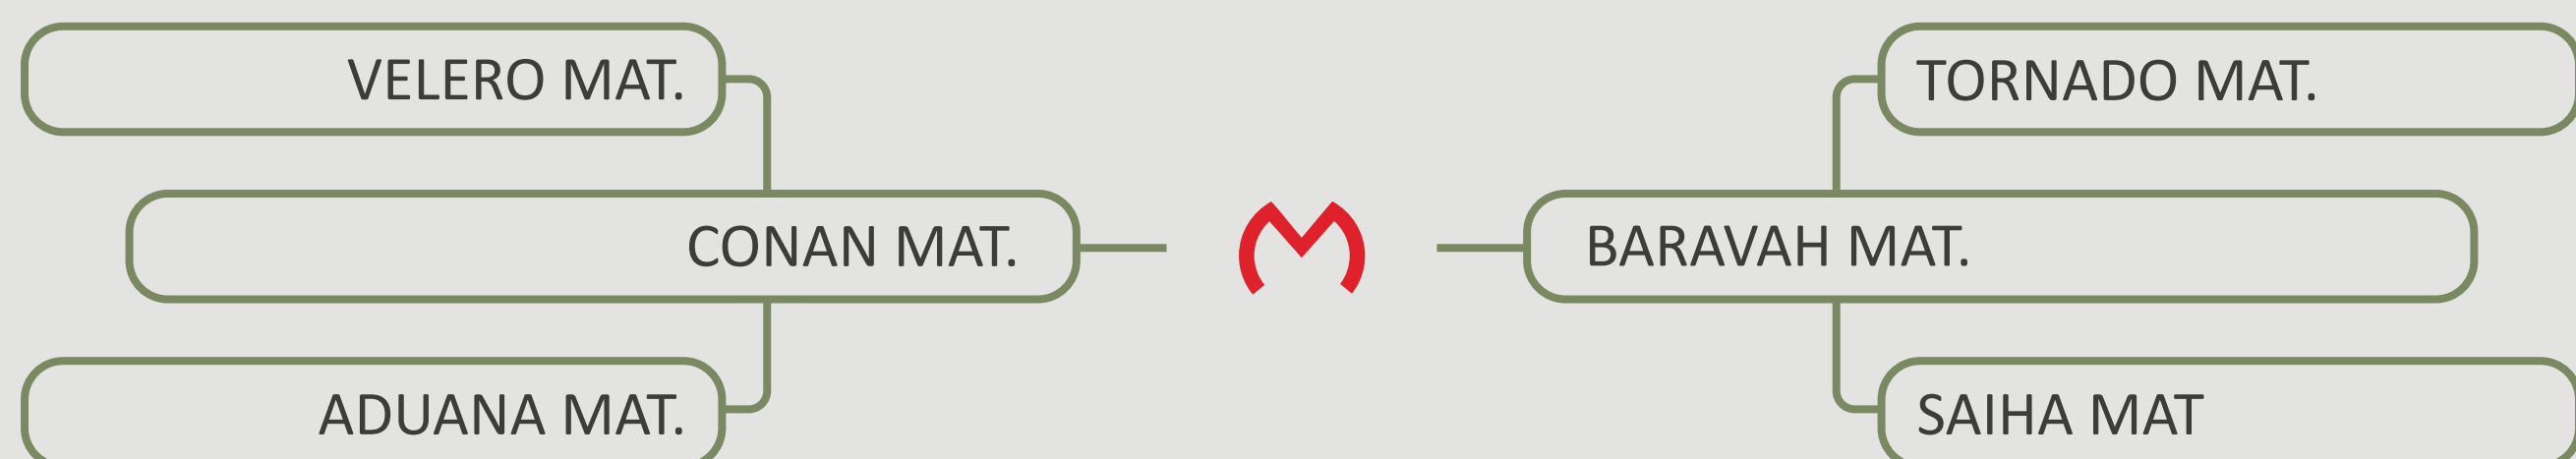

MGTe **29,88**
TOP **0,5%**

iABCZ **32,91**
DECA **1**

IQG **38,64**
TOP **0,5%**

AVALIAÇÕES GENÉTICAS COMPLETAS!

[CLIQUE AQUI](#)

ÍNDICE