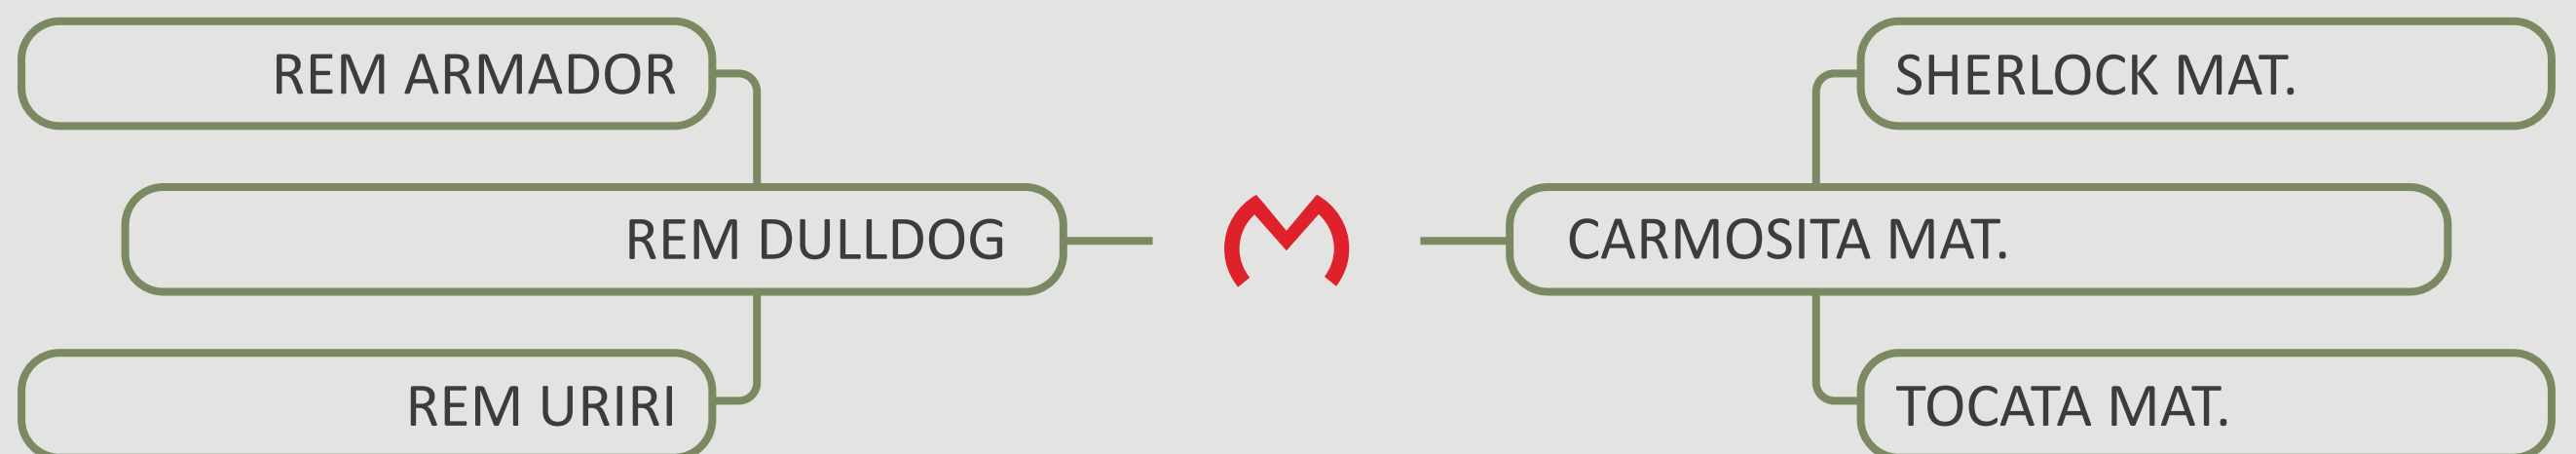

MGTe **27,13**
TOP **1%**

iABCZ **25,09**
DECA **1**

IQG **40,80**
TOP **0,1%**

AVALIAÇÕES GENÉTICAS COMPLETAS!

CLIQUE AQUI

ÍNDICE