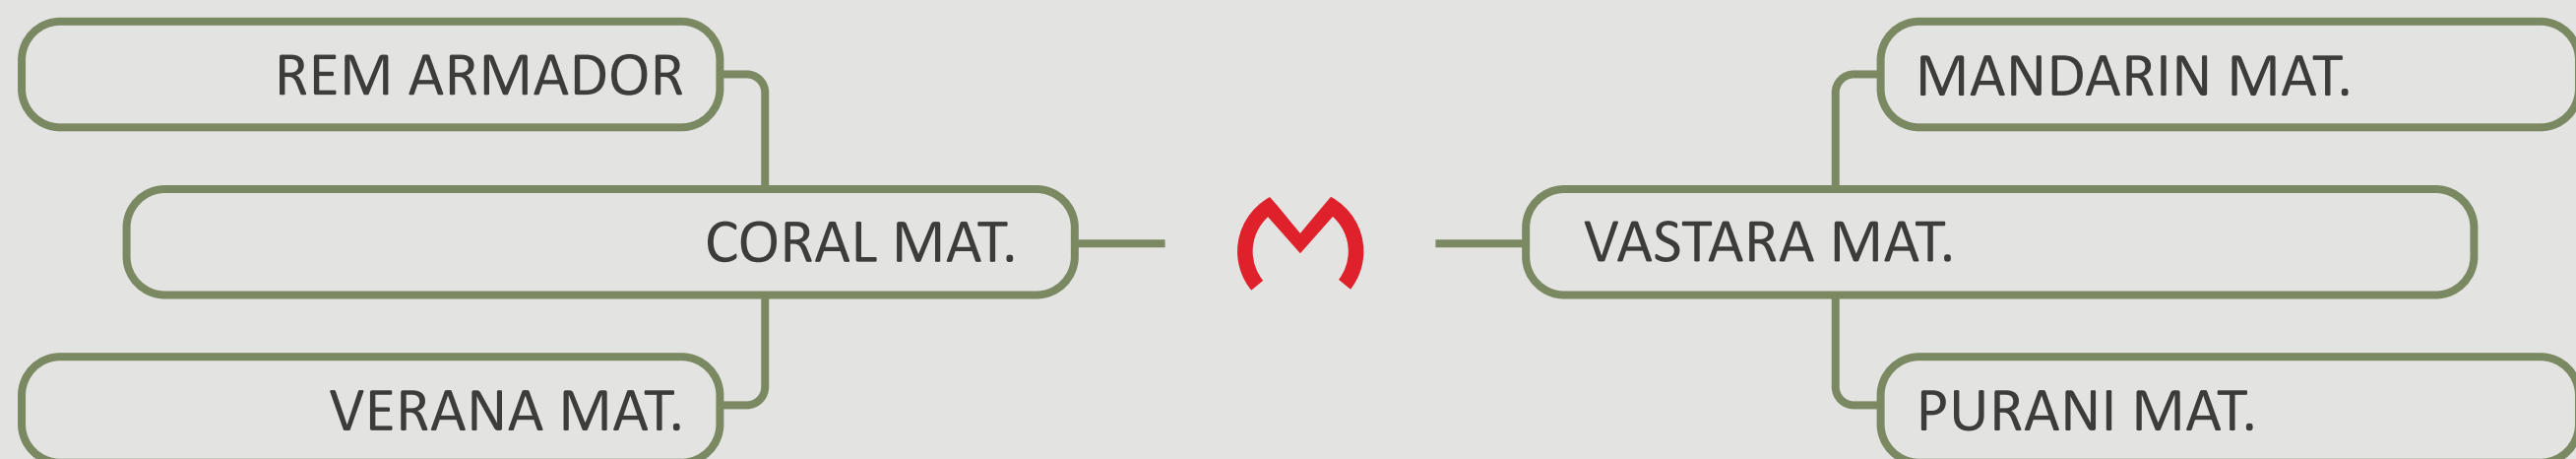

MGTe **28,22**
TOP **0,5%**

iABCZ **26,23**
DECA **1**

IQG **39,08**
TOP **0,1%**

AVALIAÇÕES GENÉTICAS COMPLETAS!

CLIQUE AQUI

ÍNDICE