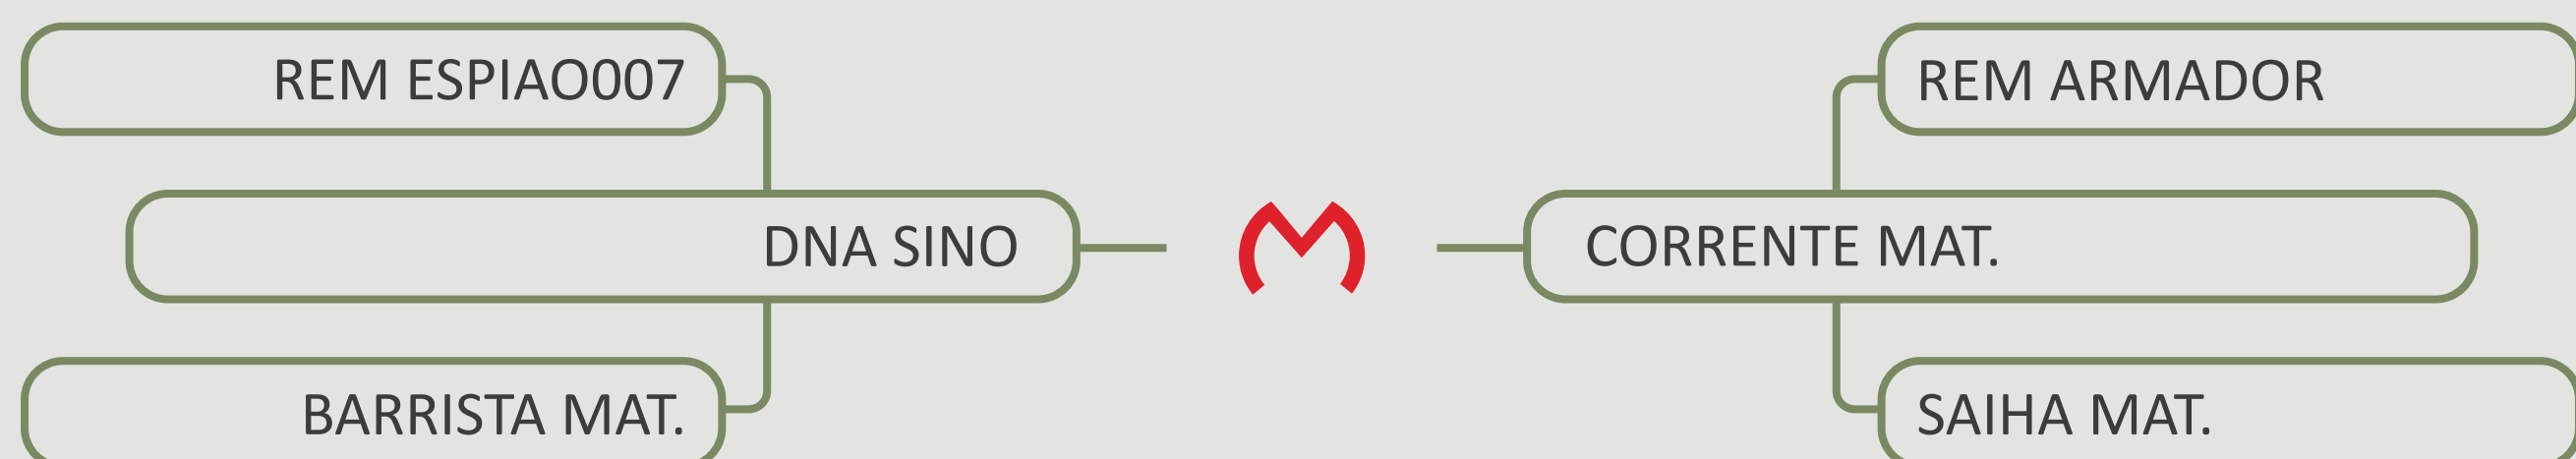

MGTe 27,61
TOP 1%

iABCZ 33,81
DECA 1

IQG 60,01
TOP 0,1%

AVALIAÇÕES GENÉTICAS COMPLETAS!

CLIQUE AQUI

ÍNDICE