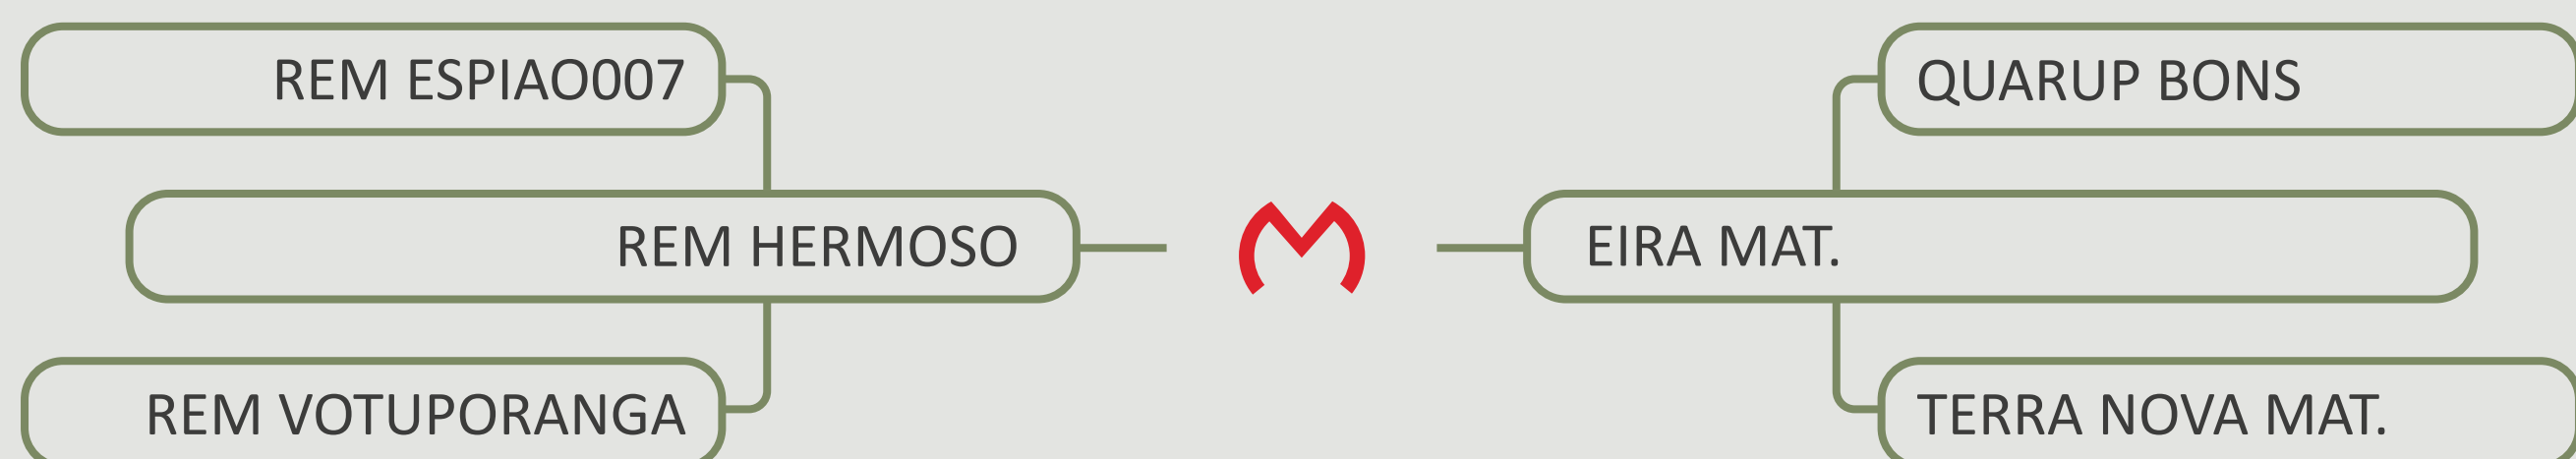

MGTe **30,63**
TOP **0,5%**

iABCZ **40,62**
DECA **1**

IQG **64,07**
TOP **0,1%**

AVALIAÇÕES GENÉTICAS COMPLETAS!

[CLIQUE AQUI](#)

ÍNDICE